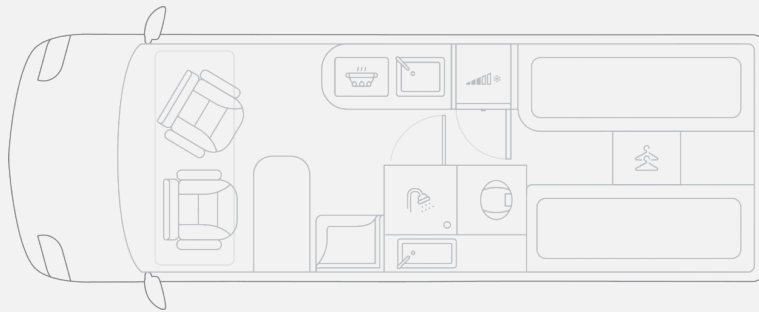

## Technische Daten

<b>Modell-/Baujahr</b>	2025, 03/2025
<b>Anzahl der Achsen</b>	2
<b>Leistung</b>	132 KW / 180 PS
<b>Basisfahrzeug</b>	FIAT Ducato
<b>Getriebe</b>	Schaltgetriebe
<b>Antriebsart</b>	Frontantrieb
<b>Anzahl Schlafplätze</b>	2
<b>Gesamtlänge</b>	636 cm
<b>Gesamtbreite</b>	206 cm
<b>Höhe</b>	280 cm
<b>Innenhöhe</b>	195 cm
<b>Aufbauart</b>	Campervan
<b>Masse in fahrber. Zustand</b>	3030 kg
<b>techn. zul. Gesamtmasse</b>	3500 kg
<b>Kraftstoff</b>	Diesel
<b>Heizung</b>	Truma Combi 6 D
<b>Ladegerät</b>	Buettner A
<b>Batterie</b>	210 Ah
<b>Führerscheinklasse</b>	B
	TÜV neu, Gasprüfung neu, Dichtigkeitsprüfung neu, Inspektion neu
	Face-to-Face Sitzgruppe
	Doppel-/franz. Bett