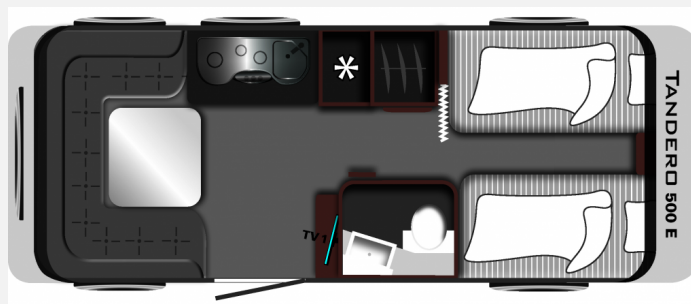

## LMC Tandero 500 E

**28.450,- €**

MwSt. ausweisbar

Fahrzeug

Grundriss

**Technische Daten**

<b>Anzahl Schlafplätze</b>	2
<b>Gesamtlänge</b>	757 cm
<b>Gesamtbreite</b>	232 cm
<b>Höhe</b>	257 cm
<b>Innenhöhe</b>	198 cm
<b>Umlaufmaß</b>	1040 cm
<b>Leergewicht</b>	1265 kg
<b>Masse in fahrber. Zustand</b>	1300 kg
<b>techn. zul. Gesamtmasse</b>	1800 kg
<b>Auflastung</b>	1800 kg
<b>Infrastruktur</b>	WC
<b>Liegeflächen</b>	Bug (195 - 200x83) Heck (212x131- 147)
<b>Heizung</b>	Truma S 3004
<b>Kühlschrankvolumen</b>	131.5 l
<b>Wasservorrat</b>	44 l
	Rundsitzgruppe
	Einzelbett