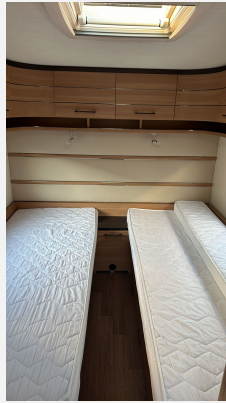

Exposé

LMC Style 530 E

19.099,- €

Fahrzeug

Grundriss

**Technische Daten**

<b>Modell-/Baujahr</b>	2019
<b>Anzahl Schlafplätze</b>	2
<b>Gesamtlänge</b>	773 cm
<b>Gesamtbreite</b>	232 cm
<b>Höhe</b>	260 cm
<b>Innenhöhe</b>	195 cm
<b>Umlaufmaß</b>	1034 cm
<b>Aufbaulänge</b>	642 cm
<b>Leergewicht</b>	1175 kg
<b>Masse in fahrber. Zustand</b>	1239 kg
<b>Auflastung</b>	1800 kg
<b>Liegeflächen</b>	Bug (212x127/162) Heck (206x88/89)
	Einzelbett

## Ausstattung

- Schwerlaststützen, Mover
- Verdunkelungs- und Fliegenschutzrollos, Aufbautür einteilig mit Fenster und Fliegenschutz, Fliegengittertüre
- Einzelbett zu Doppelbett umbaubar (Rollbett)
- Warmwassertherme, Abwasser-Rolltank, Frischwassertank-Anzeige, Frischwassertank
- 12 V Versorgungspaket, Fußbodentemperierung elektrisch, Solaranlage, Wechselrichter

## Bilder