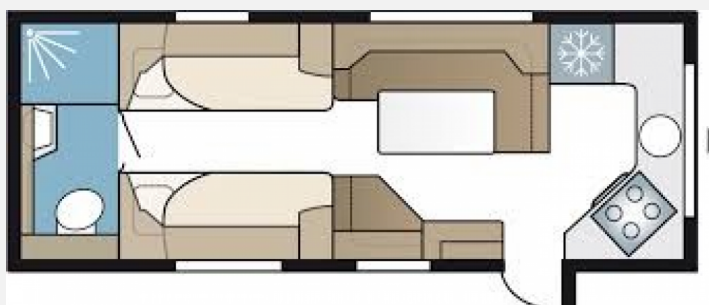

Exposé

Kabe Imperial Tandemachser 630 TDL FK KS

82.300,- €

MwSt. ausweisbar

Fahrzeug

Grundriss

Technische Daten

| | |
|----------------------------------|--|
| Modell-/Baujahr | 2023 |
| Anzahl der Achsen | 2.00 |
| Anzahl Schlafplätze | 2 |
| Gesamtlänge | 847.00 cm |
| Gesamtbreite | 250.00 cm |
| Höhe | 264.00 cm |
| Innenhöhe | 196.00 cm |
| Masse in fahrber. Zustand | 77.70 kg |
| techn. zul. Gesamtmasse | 2650.00 kg |
| Zuladung | 2572.30 kg |
| Infrastruktur | WC |
| Liegeflächen | Mitte (211 x 117) Heck (2 x 196 x 78) |
| Kühlschrankvolumen | 177 l |
| Gefriervolumen | 35 l |
| Wasservorrat | 40.00 l |
| Abwassertankvolumen | 32.00 l |
| Batterie | 130 Ah |
| | Mittelsitzgruppe |
| | Doppel-/franz. Bett |

Beschreibung

- KABE Imperial Tandemachser 630 TDL FK KS
- Winterfest
-
- - Frontlüche
- - Klimaanlage
- - Moover
- Alde Flow
- Citywasser-Anschluss
- Pumpe für Duscabfluss
- Leder Hollywood - dunkelgrau
- Lüfter in der Duschkabine (TDL, 780 DGLE)
- Rangiersystem Tandemachser
- Zulassungsdokumente
- Frachtkosten / Überführung vom Hersteller zur Firma