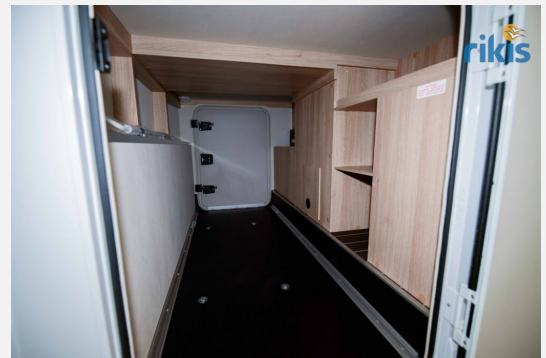

Exposé

Knaus Sky Ti PLATINUM SELECTION 650 MEG

79.900,- €

MwSt. ausweisbar

Fahrzeug

Technische Daten

Modell-/Baujahr	2024
Leistung	103 KW / 140 PS
Schadstoffklasse/-norm	Euro 6d
Basisfahrzeug	Fiat Ducato
Motordetails	2,2
Getriebe	Schaltgetriebe
Anzahl Schlafplätze	2
Gesamtlänge	696 cm
Gesamtbreite	232 cm
Höhe	279 cm
Aufbauart	Teilintegriert
Masse in fahrber. Zustand	2960 kg
techn. zul. Gesamtmasse	3500 kg
Zuladung	540 kg
Sitze mit Gurt	4
Radstand	380 cm
Anhängerlast (gebremst)	2000 kg
Kraftstoff	Diesel
Heizung	Truma Combi 6
Kühlschrankvolumen	142.00 l
Wasservorrat	100 l
Abwassertankvolumen	95 l
Batterie	80.00 Ah
Polster	Columbo
	Einzelbett

Beschreibung

- Einstiegstufe elektrisch
- Rahmenfenster SEITZ S7
- Zusätzlicher Fahrzeugschlüssel
- Kraftstofftank 90 Liter
- Allwetterbereifung
- TRUMA DuoControl CS
- Rückfahrkamera, inkl. Verkabelung
- Radio DAB+, All-in-One Navigationssystem
- TV-Halter
- Ambientebeleuchtung
- Vorverkabelung für TV (Schlafbereich)
- Head-up Display
- 27" SMART TV-Gerät mit HD-Tuner
- TRUMA CP-Plus, digitales Heizungspanel
- Markise 405 x 250 cm, weiß
- Betterweiterung zur Liegewiese
- Listenpreis: 87.666

Ausstattung

- Servolenkung, Tempomat, Zentralverriegelung, Rußpartikelfilter
- Markise
- Navigationssystem, Rückfahrkamera, TV
- Radio, Radio DAB, WC

Bilder

Verkäufer

Rikis Wohnmobile
Ihr Team von Rikis Wohnmobile
Ketzlerweg 3
67105 Schifferstadt