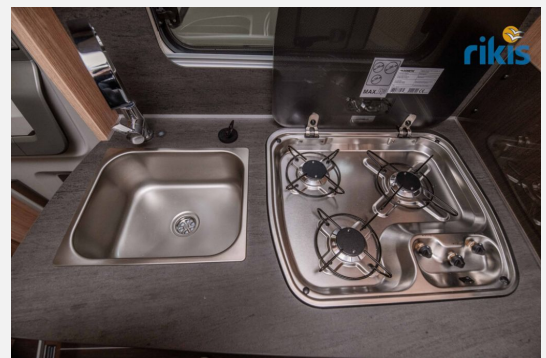

Exposé

Knaus Sky Ti PLATINUM SELECTION 650 MEG

79.900,- €

MwSt. ausweisbar

Fahrzeug

Technische Daten

Modell-/Baujahr	2024
Leistung	103 KW / 140 PS
Schadstoffklasse/-norm	Euro 6d
Basisfahrzeug	Fiat Ducato
Motordetails	2,2
Getriebe	Schaltgetriebe
Anzahl Schlafplätze	2
Gesamtlänge	696 cm
Gesamtbreite	232 cm
Höhe	279 cm
Aufbauart	Teilintegriert
Masse in fahrber. Zustand	2960 kg
techn. zul. Gesamtmasse	3500 kg
Zuladung	540 kg
Sitze mit Gurt	4
Radstand	380 cm
Anhängerlast (gebremst)	2000 kg
Kraftstoff	Diesel
Heizung	Truma Combi 6
Kühlschrankvolumen	142.00 l
Wasservorrat	100 l
Abwassertankvolumen	95 l
Batterie	80.00 Ah
Polster	Columbo
	Einzelbett

Beschreibung

- Einstiegstufe elektrisch
- Rahmenfenster SEITZ S7
- Zusätzlicher Fahrzeugschlüssel
- Kraftstofftank 90 Liter
- Allwetterbereifung
- TRUMA DuoControl CS
- Rückfahrkamera, inkl. Verkabelung
- Radio DAB+, All-in-One Navigationssystem
- TV-Halter
- Ambientebeleuchtung
- Vorverkabelung für TV (Schlafbereich)
- Head-up Display
- 27" SMART TV-Gerät mit HD-Tuner
- TRUMA CP-Plus, digitales Heizungspanel
- Markise 405 x 250 cm, weiß
- Betterweiterung zur Liegewiese
- Listenpreis: 87.666

Ausstattung

- Servolenkung, Tempomat, Zentralverriegelung, Rußpartikelfilter
- Markise
- Navigationssystem, Rückfahrkamera, TV
- Radio, Radio DAB, WC

Bilder

Verkäufer

Rikis Wohnmobile
Ihr Team von Rikis Wohnmobile
Ketzlerweg 3
67105 Schifferstadt