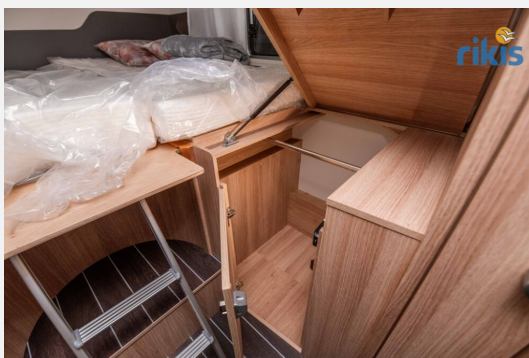

Exposé

Knaus Sky Ti PLATINUM SELECTION 650 MEG

79.900,- €

MwSt. ausweisbar

Fahrzeug

Technische Daten

Modell-/Baujahr	2024
Leistung	103 KW / 140 PS
Schadstoffklasse/-norm	Euro 6d
Basisfahrzeug	Fiat Ducato
Motordetails	2,2
Getriebe	Schaltgetriebe
Anzahl Schlafplätze	2
Gesamtlänge	696 cm
Gesamtbreite	232 cm
Höhe	279 cm
Aufbauart	Teilintegriert
Masse in fahrber. Zustand	2960 kg
techn. zul. Gesamtmasse	3500 kg
Zuladung	540 kg
Sitze mit Gurt	4
Radstand	380 cm
Anhängerlast (gebremst)	2000 kg
Kraftstoff	Diesel
Heizung	Truma Combi 6
Kühlschrankvolumen	142.00 l
Wasservorrat	100 l
Abwassertankvolumen	95 l
Batterie	80.00 Ah
Polster	Columbo
	Einzelbett

Beschreibung

- Einstiegstufe elektrisch
- Rahmenfenster SEITZ S7
- Zusätzlicher Fahrzeugschlüssel
- Kraftstofftank 90 Liter
- Allwetterbereifung
- TRUMA DuoControl CS
- Rückfahrkamera, inkl. Verkabelung
- Radio DAB+, All-in-One Navigationssystem
- TV-Halter
- Ambientebeleuchtung
- Vorverkabelung für TV (Schlafbereich)
- Head-up Display
- 27" SMART TV-Gerät mit HD-Tuner
- TRUMA CP-Plus, digitales Heizungspanel
- Markise 405 x 250 cm, weiß
- Betterweiterung zur Liegewiese
- Listenpreis: 87.666

Ausstattung

- Servolenkung, Tempomat, Zentralverriegelung, Rußpartikelfilter
- Markise
- Navigationssystem, Rückfahrkamera, TV
- Radio, Radio DAB, WC

Bilder

Verkäufer

Rikis Wohnmobile
Ihr Team von Rikis Wohnmobile
Ketzlerweg 3
67105 Schifferstadt