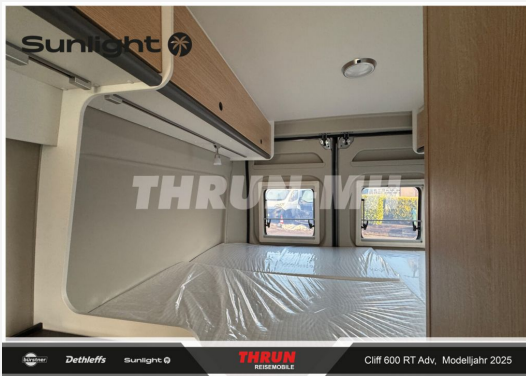

THRUN
REISEMOBILE

Dethleffs Sunlight 0

THRUN
CARAVAN-PARK

Dethleffs Sunlight 0

Adresse / Kontakt

Kölner Straße 159 / 161
45481 Mülheim an der Ruhr

Tel.: +49 208 466 811 0
Mail: info@thrun-mh.de

Dethleffs Sunlight 0 THRUN-MH Kölner Straße 159/161, 45481 MH

Verkäufer

Thrun Reisemobile GmbH
Herr Erik Radau
Kölner Straße
45481 Mülheim an der Ruhr

☎ +4920846681131

✉ erik.radau@thrun-mh.de