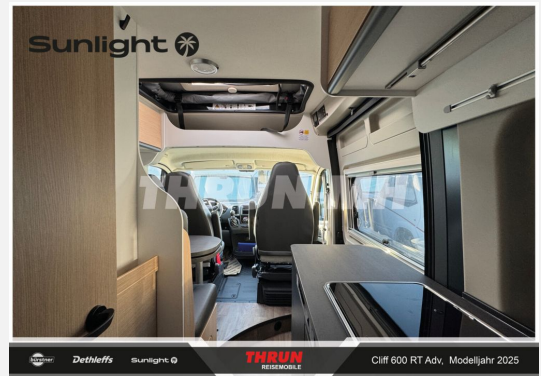

THRUN
REISEMOBILE

Dethleffs Sunlight 0

THRUN
CARAVAN-PARK

Dethleffs Sunlight 0

Adresse / Kontakt

Kölner Straße 159 / 161
45481 Mülheim an der Ruhr

Tel.: +49 208 466 811 0
Mail: info@thrun-mh.de

Dethleffs Sunlight 0 THRUN-MH Kölner Straße 159/161, 45481 MH

Verkäufer

Thrun Reisemobile GmbH
Herr Erik Radau
Kölner Straße
45481 Mülheim an der Ruhr

☎ +4920846681131

✉ erik.radau@thrun-mh.de