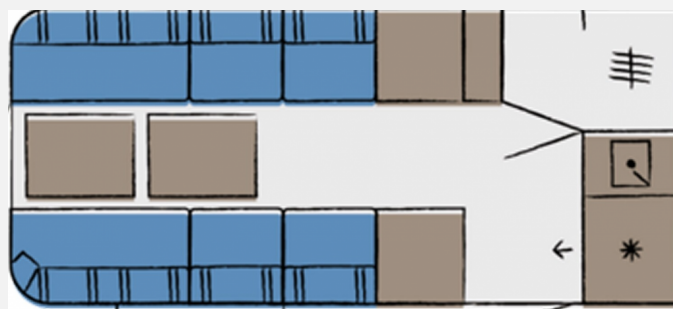

Exposé

Hobby Beachy 450

17.260,- €

MwSt. ausweisbar

Fahrzeug

Grundriss

Technische Daten

Modell-/Baujahr	2025
Anzahl der Achsen	1
Anzahl Schlafplätze	2
Gesamtlänge	599 cm
Gesamtbreite	217 cm
Höhe	266 cm
Innenhöhe	190 cm
Aufbaulänge	462 cm
Masse in fahrber. Zustand	812 kg
techn. zul. Gesamtmasse	1200 kg
Zuladung	388 kg
Infrastruktur	WC
Kühlschrankvolumen	38 l
Gefriervolumen	12 l
Wasservorrat	25 l
Polster	Beachy
Steckdosen 230V	3
Steckdosen USB	2
Farbe	weiß
	Face-to-Face Sitzgruppe