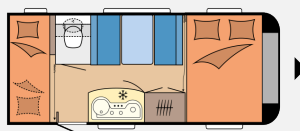

Exposé

Hobby OnTour 470 KMF

23.990,- €

Differenzbesteuerung gemäß §25a

Fahrzeug

Grundriss

Technische Daten

Modell-/Baujahr	2022
Erstzulassung	04.02.2022
Anzahl der Achsen	1
Anzahl Schlafplätze	2
Gesamtlänge	671 cm
Gesamtbreite	220 cm
Höhe	262 cm
Innenhöhe	195 cm
Umlaufmaß	9290 cm
Aufbaulänge	551 cm
Masse in fahrber. Zustand	1146 kg
techn. zul. Gesamtmasse	1350 kg
Auflastung	1500 kg
Liegeflächen	Bug (197x128) Seite (185x88) Etagenbett (200x75; 200 x 70)

Beschreibung

- Truma Mover GO 2
- Dachklimaanlage Dometic
- Vorzelt
- Auflastung 1500 kg
- TV Halter
- Sat Außensteckdose
- Fliegenschutztüre
- Verkauf im Kundenauftrag
- (aktueller Listenneupreis 2025 über € 33.000,-)