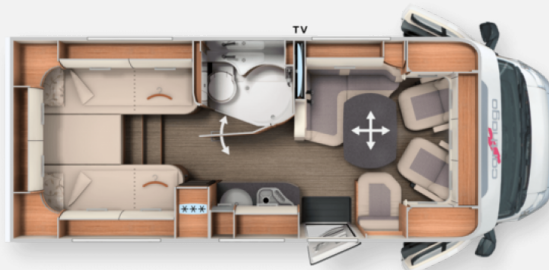

ETRVSCO

malibu
a company of carthago

**NIESMANN
+ BISOFF**

TISCHER
HEIZUNGSANLEGER

Grundriss

Technische Daten

Anzahl der Achsen	2
Leistung	103 KW / 140 PS
Basisfahrzeug	FIAT Ducato
Motordetails	2,2 l Multijet 3, 35 light, Euro 6d Final
Getriebe	Automatik
Antriebsart	Frontantrieb
Anzahl Schlafplätze	3
Gesamtlänge	690 cm
Gesamtbreite	227 cm
Höhe	289 cm
Innenhöhe	198 cm
Aufbauart	Teilintegriert
Leergewicht	2940 kg
techn. zul. Gesamtmasse	3500 kg
Infrastruktur	Küche WC
Liegeflächen	Seite ((o) 203x111/65) Heck (200 / 190x85)
Sitze mit Gurt	4
Radstand	380 cm
Anhängerlast (gebremst)	2000 kg
Kraftstoff	Diesel
Heizung	Truma Combi 6 E
Kühlschrankvolumen	133 l
Gefriervolumen	12 l
Wasservorrat	150 l
Abwassertankvolumen	140 l
Batterie	80 Ah
Polster	Davos Textilleder-Stoff-Kombination
Steckdosen 230V	4
Steckdosen 12V	1
Steckdosen USB	2
Führerscheinklasse	B
Farbe	weiß
	L-Sitzgruppe
	Sitzumbau, Doppelbett längs

- Motor 140 PS / 103 kW, Euro 6d Final, f35 light, 9G-Wandlerautomatik 67) 68), 16 Zoll Alufelgen Fiat für f40 heavy Chassis / f35 i.V.m. 9G-Wandlerautomatik, Lenkrad und Schaltknäuf in Leder, Multifunktionslenkrad (Radiofernbedienung über Steuertasten)
- Zentralverriegelung für XL-Aufbautür „premium two 2.0“
- Steckdosenpaket mit Zusatzsteckdosen (3 x 230 V, 2 x USB) 45)
- Außendusche warm / kalt in Rollergarage auf Beifahrerseite
- Kaffeekapselmaschine mit Anschluss-Set inkl. Auszugssystem
- Truma Combi 6E (zusätzlicher Elektroheizstab 2 x 900 Watt / 230 V) 63)
- 3.500 kg Gesamtgewicht
- Stilwelt casablanca 77), Wohnsitzgruppe umbaubar zur Schlafmöglichkeit 69)
- Davos - Textilleder-Stoff-Kombination