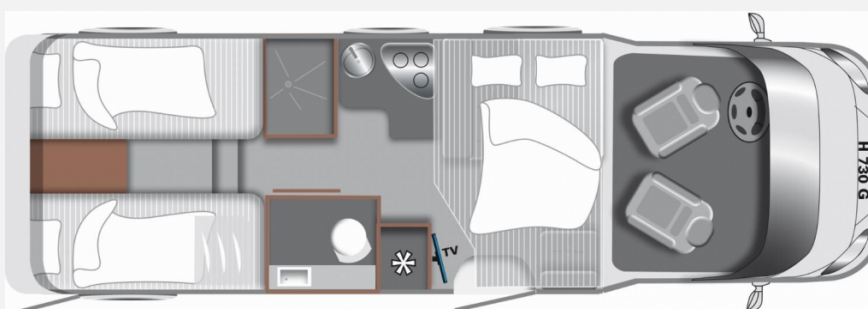

## Technische Daten

<b>Modell-/Baujahr</b>	2024
<b>Leistung</b>	103 KW / 140 PS
<b>Umweltplakette</b>	grün
<b>Basisfahrzeug</b>	Fiat Ducato
<b>Motordetails</b>	2,2 l Euro 6d-final
<b>Getriebe</b>	Automatik
<b>Antriebsart</b>	Frontantrieb
<b>Anzahl Schlafplätze</b>	4
<b>Gesamtlänge</b>	737 cm
<b>Gesamtbreite</b>	232 cm
<b>Höhe</b>	280 cm
<b>Innenhöhe</b>	198 cm
<b>Aufbauart</b>	Teilintegriert
<b>Masse in fahrber. Zustand</b>	3170 kg
<b>techn. zul. Gesamtmasse</b>	3500 kg
<b>Zuladung</b>	330 kg
<b>Infrastruktur</b>	WC
<b>Liegeflächen</b>	Einzelbett (202x88+ 199x88) Hubbett (200x140)
<b>Sitze mit Gurt</b>	4
<b>Radstand</b>	404 cm
<b>Kraftstoff</b>	Diesel
<b>Heizung</b>	Combi 6
<b>Polster</b>	Moon
<b>Farbe</b>	weiß
	Mittelsitzgruppe
	Einzelbett, Hubbett