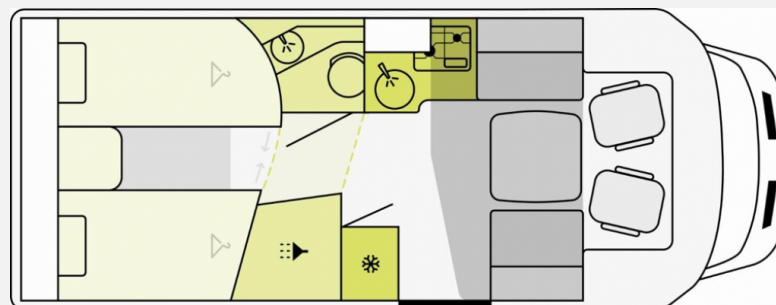

Exposé

Etrusco T Ford 7.3 SCF

81.449,- €

MwSt. ausweisbar

Fahrzeug

Grundriss

Technische Daten

Modell-/Baujahr	2025
Leistung	121 KW / 165 PS
Basisfahrzeug	Ford Transit
Motordetails	2,0l TDCi
Getriebe	Automatik
Anzahl Schlafplätze	2
Gesamtlänge	734 cm
Gesamtbreite	232 cm
Höhe	287 cm
Aufbauart	Teilintegriert
Masse in fahrber. Zustand	3036 kg
techn. zul. Gesamtmasse	3500 kg
Zuladung	464 kg
Sitze mit Gurt	4
Radstand	395 cm
Kraftstoff	Diesel
Polster	Emilia
Steckdosen 230V	2
Steckdosen 12V	1
	Einzelbett

Beschreibung

- 2.0l TDCi Ford Ecoblue mit 121 kW—165 PS - EURO 6e
- Automatikgetriebe
- Ford Transit Heavy Chassis 4100 kg - nur in Verbindung mit Automatikgetriebe
- Technologiepaket 15 (Pre-Collision Assist, kamera- und radar-basiert, Verkehrsschild-Erkennungssystem, erweitert, Geschwindigkeitsregelanlage, adaptiv (für Schaltgetriebe), Geschwindigkeitsregelanlage, adaptiv mit Stop & Go Funktion (für Automatikgetriebe), Außenspiegel elektrisch einstellbar, anklappbar & beheizbar, Navigationssystem)
- Complete Selection (Chassis Paket, Komfort Paket, Design Paket type X, FORD 16" Alufelgen, schwarz, Fenster in T-Haube, Rahmenfenster, Abwassertank isoliert, Design Applikation Heck, Vorbereitung Solaranlage, Vorbereitungen für TV Kabel 12V und TV Halterung, Vorbereitung Dachklimaanlage, Wohnwelt Emilia)
- Wohnwelt Emilia
- Markise (manuell), 4,5 m, Gehäuse in anthrazit
- faltverdunklung für Fahrerhaus
- Bettenumbau Sitzgruppe (Einzelbett)
- Solaranlage 1x120W mit Regler
- Gasregler mit Umschaltautomatik + Enteisungsvorrichtung (DuoControl + EisEX)