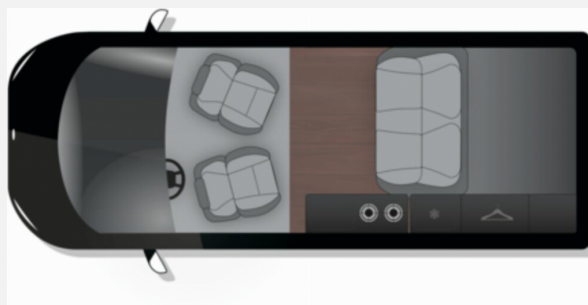

Exposé

Crosscamp Opel Flex

51.900,- €

MwSt. ausweisbar

Fahrzeug

Grundriss