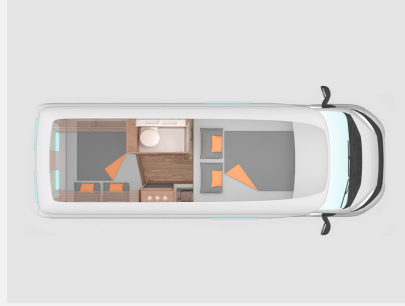

Exposé

Weinsberg CaraBus 600 MQH

66.900,- €

Fahrzeug

Grundriss

Technische Daten

Modell-/Baujahr	2022
Leistung	103 KW / 140 PS
km Stand	38000 km
Basisfahrzeug	Fiat
Getriebe	Schaltgetriebe
Anzahl Schlafplätze	4
Gesamtlänge	5998 cm
Gesamtbreite	2050 cm
Höhe	3080 cm
Aufbauart	Campervan
techn. zul. Gesamtmasse	3500 kg
Infrastruktur	WC Küche
Kraftstoff	Diesel
	Mittelsitzgruppe
	Doppel-/franz. Bett

Beschreibung

Wir verkaufen durch Umstieg auf einen Wohnwagen unseren gepflegten Weinsberg Kastenwagen, ideal für die Familie

Erstzulassung: 08/2022

Neuer FIAT Ducato KAWA – 295 MAXI 2,2l 140 Multijet

Kraftstoffart: Diesel

Leistung: 140 PS

Getriebe: Schaltgetriebe

Zul. Gesamtgewicht (in kg): 3500

Anzahl Schlafplätze: 4

Schadstoffklasse: Euro6

Umweltplakette: 4 (Grün)

Anzahl der Fahrzeughalter: 2

HU: 7/2026

Farbe (Hersteller): Campovolo Grau

Farbe: Grau

Achsen: 2

Länge: 5998 mm

Breite: 2050 mm

Höhe: 3080 mm

HU/Abgasuntersuchung/Gasprüfung/Dichtheitsprüfung/Juli 2024

Scheckheftgepflegt