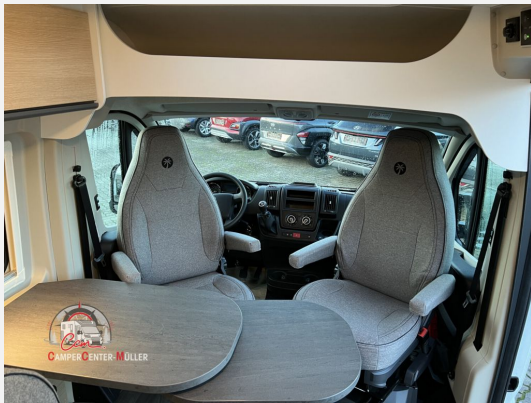

Exposé

Sunlight Cliff 640 Peugeot

56.420,- €

MwSt. ausweisbar

Fahrzeug

Grundriss

Technische Daten

Modell-/Baujahr	2025
Anzahl der Achsen	2
Leistung	103 KW / 140 PS
km Stand	10 km
Umweltplakette	grün
Schadstoffklasse/-norm	Euro 6e
Basisfahrzeug	Peugeot Boxer
Motordetails	2.2 Blue HDi
Getriebe	Schaltgetriebe
Antriebsart	Frontantrieb
Anzahl Schlafplätze	2
Gesamtlänge	636 cm
Gesamtbreite	205 cm
Höhe	258 cm
Innenhöhe	190 cm
Aufbauart	Campervan
Masse in fahrber. Zustand	2932 kg
techn. zul. Gesamtmasse	3500 kg
Zuladung	568 kg
Infrastruktur	WC
Liegeflächen	Einzelbett (184x86)
Sitze mit Gurt	4
Radstand	404 cm
Kraftstoff	Diesel
Heizung	Truma Combi 4
Polster	Performance Grey
Steckdosen 230V	3
Steckdosen USB	2
Farbe	weiß
	Seitensitzgruppe
	Einzelbett

Beschreibung

- Performance Grey
- Dieseltank 90 l
- Markise 4 m (schwarz)
- Holzrost in der Dusche
- faltverdunkelung
- Kabelvorbereitung für Rückfahrkamera
- Basic Paket (Panoramadachhaube 70 x 50 cm, Duschausstattung (Brausekopf ausziehbar, Duschvorhang, Führungsschiene, Brausehalter), Fenster im Bad, Kleiderstange in der Nasszelle, Breite Einstiegsstufe, Drehplatte für Tischerweiterung an der Sitzgruppe)

Ausstattung

- Multifunktionslenkrad, Zentralverriegelung, Allwetterreifen, ABS, ESP, Rußpartikelfilter, Servolenkung, Tempomat
- Markise
- Rollrost
- Klimaanlage
- Kompressor-Kühlschrank
- Isofix

Bilder