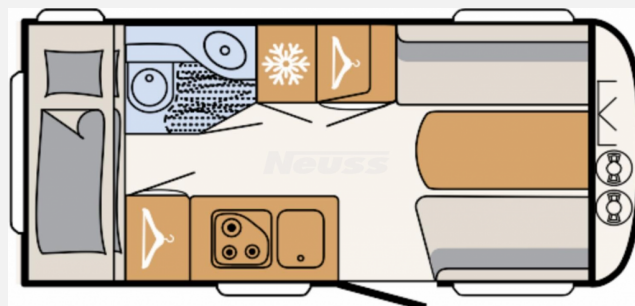

Exposé

Dethleffs c-joy 410 LK Dynamik+Touring-Pkt, 1360Kg
Auflast

23.423,- €

MwSt. ausweisbar

Fahrzeug

Grundriss

Technische Daten

Modell-/Baujahr	2025
Anzahl Schlafplätze	4
Gesamtlänge	622 cm
Gesamtbreite	212 cm
Höhe	265 cm
Innenhöhe	198 cm
Umlaufmaß	914 cm
Aufbaulänge	499 cm
Masse in fahrber. Zustand	996 kg
techn. zul. Gesamtmasse	1360 kg
Zuladung	364 kg
Infrastruktur	WC
Liegeflächen	bunk_bed (190x70)
Heizung	Truma S 3004
Polster	Kapan
Farbe	weiß
	Face-to-Face Sitzgruppe
	Etagenbett

Beschreibung

- Dynamik-Paket (Sicherheitskupplung, Stoßdämpfer, Großer 44 l Frischwassertank, Mobiler 22 l Abwassertank, Reserveradhalterung im Gasflaschenkasten, Stauraumklappe vorne rechts 750x300 mm)
- Touring-Paket (Warmwasserversorgung, Warmluftanlage, Dachhaube, 700 x 500 mm, Fliegengittertüre)
- Ausstellbares Toilettenraumfenster
- Auflastung 1.360 kg (ohne Fahrgestelländerung)
- Zusätzliche Beleuchtung durch LED-Spots
- Wohnwelt Kapan