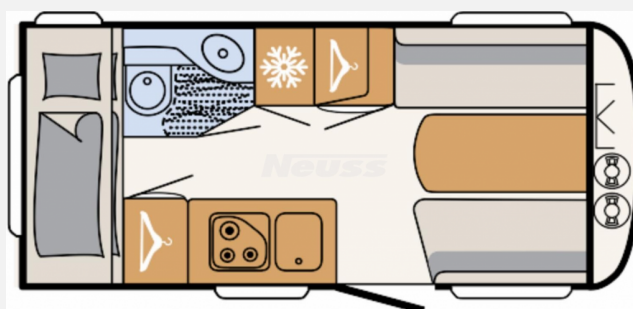

Exposé

Dethleffs c-joy 410 LK Dynamik+Touring-Pkt, 1360Kg
Auflast

23.423,- €

MwSt. ausweisbar

Fahrzeug

Grundriss

Technische Daten

Modell-/Baujahr	2025
Anzahl Schlafplätze	4
Gesamtlänge	622 cm
Gesamtbreite	212 cm
Höhe	265 cm
Innenhöhe	198 cm
Umlaufmaß	914 cm
Aufbaulänge	499 cm
Masse in fahrber. Zustand	996 kg
techn. zul. Gesamtmasse	1360 kg
Zuladung	364 kg
Infrastruktur	WC
Liegeflächen	bunk_bed (190x70)
Heizung	Truma S 3004
Polster	Kapan
Farbe	weiß
	Face-to-Face Sitzgruppe
	Etagenbett

Beschreibung

- Dynamik-Paket (Sicherheitskupplung, Stoßdämpfer, Großer 44 l Frischwassertank, Mobiler 22 l Abwassertank, Reserveradhalterung im Gasflaschenkasten, Stauraumklappe vorne rechts 750x300 mm)
- Touring-Paket (Warmwasserversorgung, Warmluftanlage, Dachhaube, 700 x 500 mm, Fliegengittertüre)
- Ausstellbares Toilettenraumfenster
- Auflastung 1.360 kg (ohne Fahrgestelländerung)
- Zusätzliche Beleuchtung durch LED-Spots
- Wohnwelt Kapan