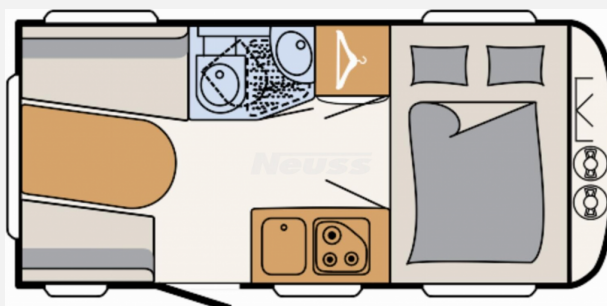

Exposé

Dethleffs c-go 415 QL Bugfenster, 650 Kg Zuladung !

24.291,- €

MwSt. ausweisbar

Fahrzeug

Grundriss

Technische Daten

Modell-/Baujahr	2025
Anzahl Schlafplätze	3
Gesamtlänge	631 cm
Gesamtbreite	220 cm
Höhe	261 cm
Innenhöhe	198 cm
Umlaufmaß	902 cm
Aufbaulänge	498 cm
Masse in fahrber. Zustand	1050 kg
techn. zul. Gesamtmasse	1700 kg
Zuladung	650 kg
Infrastruktur	WC
Liegeflächen	double_couch (200x135)
Heizung	Truma S 3004
Polster	Ronda
Farbe	weiß
	Face-to-Face Sitzgruppe
	Doppel-/franz. Bett

Beschreibung

- Touring-Paket (Warmwasserversorgung, Warmluftanlage, Fliegengittertüre, Dachhaube Heki II inkl. Baldachin beleuchtet)
- Sicherheits-Paket (ATC Trailer Control, Sicherheits-Gasdruckregler DuoControl mit Crash Sensor)
- Auflastung 1.700 kg (inkl. Stahlrad 195 R14 C LI106)
- Ausstellbares Toilettenraumfenster
- Bugfenster
- Einbau Klimaanlage vorbereitet
- Stauraumklappe hinten rechts 750x300 mm
- Wohnwelt Ronda