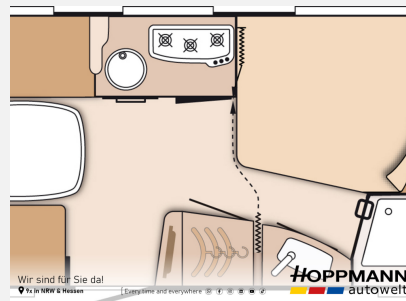

Kein Logo
vorhanden

Exposé

Knaus Südwind 60 YEARS 450 FU Limited Edition

18.490,- €

Differenzbesteuerung gemäß §25a

Fahrzeug

Grundriss