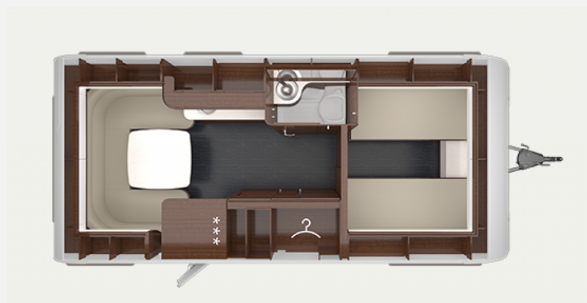

Exposé

Tabbert Puccini 540 E 250 *Design-Exterieurur-Paket*2,0T*

44.900,- €

MwSt. ausweisbar

Fahrzeug

Grundriss

Technische Daten

Modell-/Baujahr	2025
Anzahl der Achsen	1
Anzahl Schlafplätze	4
Gesamtlänge	790 cm
Gesamtbreite	250 cm
Höhe	265 cm
Umlaufmaß	1032 cm
techn. zul. Gesamtmasse	2000 kg
Infrastruktur	Küche WC
Polster	Chocolate Arrow
Farbe	weiß
	Rundsitzgruppe
	Einzelbett

Beschreibung

- Allrounder-Paket - Monoachser (Radio DAB+/CD/MP3-Tuner mit USB und Bluetooth, TRUMA DuoControl CS (inkl. Gasfilter), TV-Halter für Flachbildschirm, im Wohnbereich, TRUMA Mover XT, 12 V-Versorgungspaket, 21,5" SMART TV-Gerät mit HD-Tuner, im Wohnbereich, Fernanzeige DuoC (Eis Ex integriert), 230 V Steckdose zur Stromabnahme außen, inkl. Antennenanschluss, Premium Radiovorbereitung)
- Premium Exterieur-Paket - Monoachser (17" Leichtmetallfelgen ? Monoachser, Weiß-Glanzpoliert im exklusiven TABBERT Design, Deichselabdeckung, AL-KO Big Foot)
- Premium Interieur-Paket I (Deko-Paket Schlafen: 2 Kissen und 2 Decken im Schlafbereich, TABBERT Komfort Schlafsystem mit flexiblem Tellerrost und WaterGEL-Matratze, Insektenschutztür, Füllstandsanzeige für Frischwassertank)
- Design Exterieur-Paket (Rahmenfenster SEITZ S6, Seitenwände in Glattblech, Markisenleiste beleuchtet auf Türseite (dimmbar))
- Auflastung auf 2.000 kg*** (2.000 kg-Fahrwerk)
- Holzrost für Duschwanne
- Rollbettfunktion für Einzelbetten