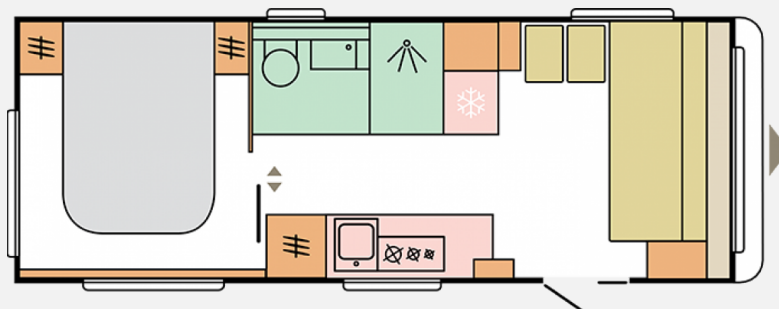

Grundriss

Technische Daten

Modell-/Baujahr	2022
Erstzulassung	14.11.2023
TÜV	11/2026
Anzahl der Achsen	2
Anzahl Schlafplätze	4
Gesamtlänge	835 cm
Gesamtbreite	252 cm
Höhe	287 cm
Innenhöhe	195 cm
Umlaufmaß	1118 cm
Aufbaulänge	698 cm
Leergewicht	2316 kg
techn. zul. Gesamtmasse	2800 kg
Liegeflächen	Heck (196x150)
Heizung	Alde Heizung
Vorbesitzer	1
Farbe	silber
	Doppelbett quer

Beschreibung

Treuer Reisebegleiter mit zeitgemäßer Inneneinrichtung, fließendem Grundriss mit großzügigem Wohn-, - und Schlafraum und einem Hauch von Luxus. Rangieren Sie mit dem Truma Mover XT4 nach der Anreise den Wohnwagen spielend auf Ihre gewünschte Position des Stellplatzes.... Die doppelt verglaste Doppel-Panoramatur im exklusiven ADRIA Design bietet Zugang zur großvolumigen offenen Designer-Küche und einem Wohnzimmer..., Genießen Sie im Spa-Stil Bad Ihre Dusche im dafür abgetrennten Bereich...,