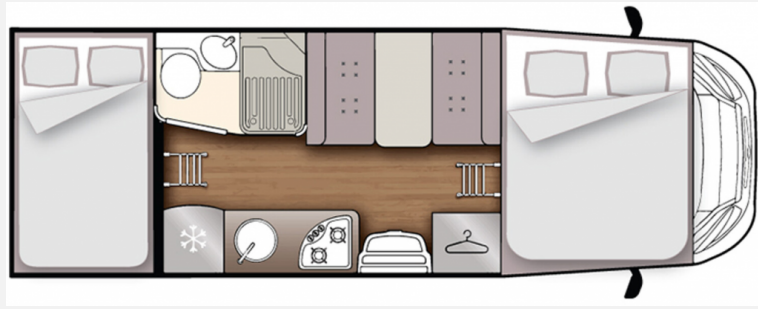

Exposé

Forster A 699 HB

65.990,- €

MwSt. ausweisbar

Fahrzeug

Grundriss

Technische Daten

Modell-/Baujahr	2023
Anzahl der Achsen	2
Leistung	103 KW / 140 PS
Schadstoffklasse/-norm	Euro 6d
Basisfahrzeug	Peugeot Boxer
Motordetails	2,0 l DCI
Antriebsart	Frontantrieb
Anzahl Schlafplätze	6
Gesamtlänge	699 cm
Gesamtbreite	235 cm
Höhe	320 cm
Aufbauart	Alkoven
Masse in fahrber. Zustand	2983 kg
techn. zul. Gesamtmasse	3500 kg
Zuladung	517 kg
Infrastruktur	WC
Liegeflächen	double_couch (201x128/ 115) alcoven_bed (209x160)
Sitze mit Gurt	6
Radstand	375 cm
Anhängerlast (gebremst)	2000 kg
Kraftstoff	Diesel
Heizung	Truma Combi 4
Kühlschrankvolumen	135 l
Wasservorrat	110 l
Abwassertankvolumen	100 l
Farbe	weiß
	Doppel-/franz. Bett, Alkovenbett