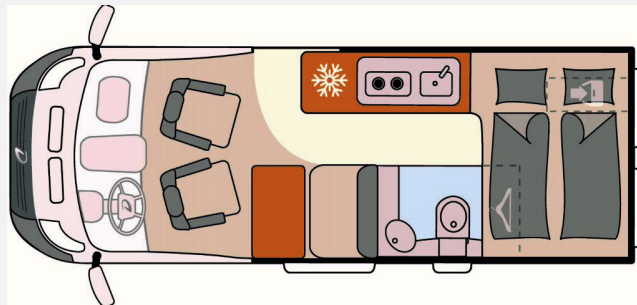

Exposé

Dethleffs Globetrail

60.000,- €

Fahrzeug

Grundriss

Technische Daten

Modell-/Baujahr	2022
Leistung	103 KW / 140 PS
km Stand	3346 km
Umweltplakette	grün
Basisfahrzeug	Peugeot
Getriebe	Schaltgetriebe
Anzahl Schlafplätze	2
Gesamtlänge	5998 cm
Gesamtbreite	2050 cm
Höhe	2650 cm
Aufbauart	Campervan
techn. zul. Gesamtmasse	3500 kg
Infrastruktur	WC Küche
Kraftstoff	Diesel
	Doppelbett quer

Ausstattung

- Kühlschrank bis 110 l, Frosterfach klein
- Multifunktionslenkrad, Zentralverriegelung, ABS, Anhängerkupplung, ESP
- Heckgarage
- Klimaanlage, Warmwasserheizung
- Warmwasser
- Bluetooth Fahrerhaus, DAB Radio
- Isofix