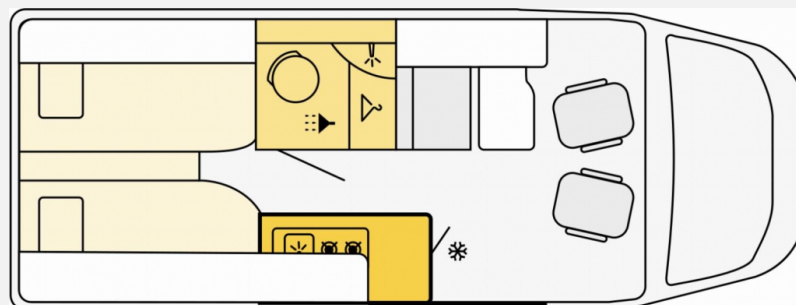

Exposé

Etrusco CV 640 SB

61.340,- €

MwSt. ausweisbar

Fahrzeug

Grundriss

Technische Daten

Modell-/Baujahr	2024
Leistung	103 KW / 140 PS
Umweltplakette	grün
Basisfahrzeug	Fiat Ducato
Getriebe	Schaltgetriebe
Anzahl Schlafplätze	2
Gesamtlänge	636 cm
Gesamtbreite	205 cm
Höhe	270 cm
Innenhöhe	190 cm
Aufbauart	Campervan
Masse in fahrber. Zustand	2948 kg
techn. zul. Gesamtmasse	3500 kg
Zuladung	552 kg
Infrastruktur	WC
Liegeflächen	Einzelbett (182x85)
Sitze mit Gurt	4
Radstand	404 cm
Kraftstoff	Diesel
Heizung	Truma Combi 4
Kühlschrankvolumen	84 l
Gefriervolumen	6 l
Wasservorrat	100 l
Abwassertankvolumen	90 l
Polster	Emilia
Steckdosen 230V	3
Steckdosen 12V	1
Steckdosen USB	1
Farbe	grau
	Einzelbett