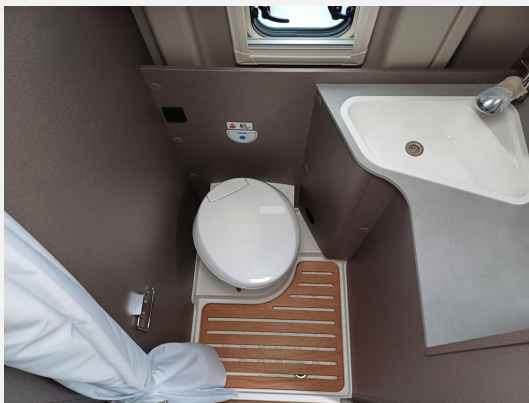

Verkäufer

Reisemobile Euch e.K.
Verkaufsteam Reisemobile Euch
Ludwigshafener Straße 22
67126 Hochdorf-Assenheim

☎ 06231/7579

FAX 06231/3227

✉ anfragen@euch.de