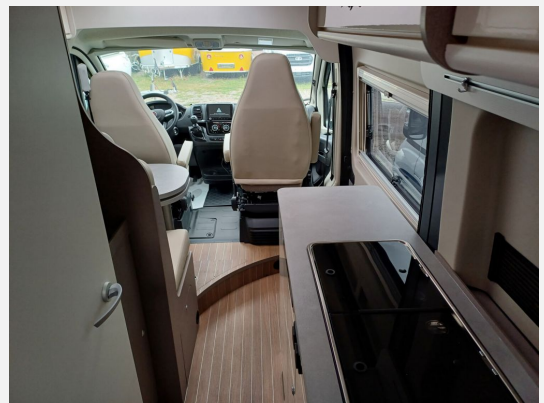

Verkäufer

Reisemobile Euch e.K.
Verkaufsteam Reisemobile Euch
Ludwigshafener Straße 22
67126 Hochdorf-Assenheim

☎ 06231/7579

FAX 06231/3227

✉ anfragen@euch.de