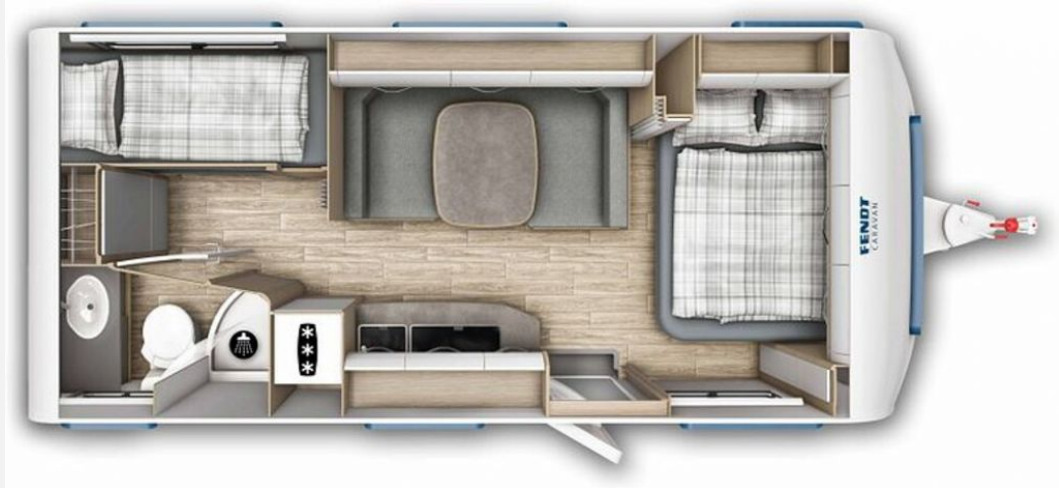

## Fendt Bianco Activ 560 SKM

**34.990,- €**

MwSt. ausweisbar

Fahrzeug

Technische Daten

<b>Modell-/Baujahr</b>	2025
<b>Anzahl Schlafplätze</b>	2
<b>Gesamtlänge</b>	772 cm
<b>Gesamtbreite</b>	250 cm
<b>Höhe</b>	266 cm
<b>Umlaufmaß</b>	1029 cm
<b>Aufbaulänge</b>	657 cm
<b>Masse in fahrber. Zustand</b>	1559 kg
<b>techn. zul. Gesamtmasse</b>	2000 kg
<b>Zuladung</b>	441 kg
<b>Polster</b>	Almeria
	Etagenbett, Doppel-/franz. Bett

## Beschreibung

- Gewichtserhöhung 2.000 kg AAA (Fahrwerk, Bereifung, Alufelgen)
- Fliegenschutztüre

## Ausstattung

- Antischlingerkupplung
- WC

## Bilder