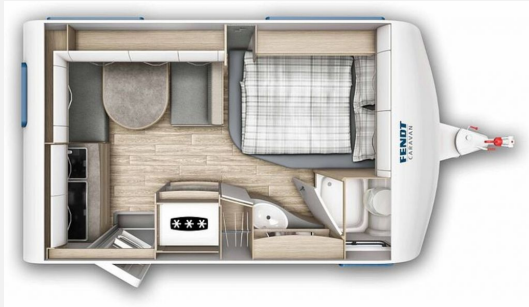

Exposé

Fendt Bianco Activ 390 FHS

25.750,- €

MwSt. ausweisbar

Fahrzeug

Technische Daten

Modell-/Baujahr	2025
Anzahl Schlafplätze	2
Gesamtlänge	603 cm
Gesamtbreite	232 cm
Höhe	266 cm
Umlaufmaß	864 cm
Aufbaulänge	488 cm
Masse in fahrber. Zustand	1176 kg
techn. zul. Gesamtmasse	1500 kg
Zuladung	324 kg
Polster	Pula
	Doppel-/franz. Bett

Beschreibung

- Gewichtserhöhung 1.700 kg AAA (Fahrwerk, Bereifung)
- Gewichtserhöhung 1.700 kg

Ausstattung

- Antischlingerkupplung
- WC

Bilder

Verkäufer

Ullrich Caravaning GmbH
Herr Fabian Lex
Heerser Weg 45
32108 Bad Salzuflen