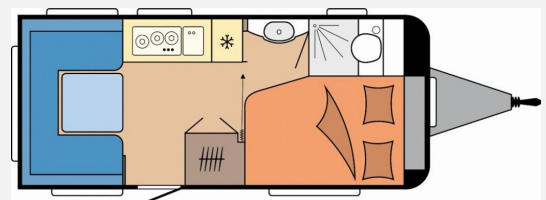

Exposé

Hobby Excellent Edition 460 UFe

27.575,- €

MwSt. ausweisbar

Fahrzeug

Technische Daten

Modell-/Baujahr	2025
Anzahl Schlafplätze	4
Gesamtlänge	664 cm
Gesamtbreite	230 cm
Höhe	263 cm
Umlaufmaß	922 cm
Aufbaulänge	547 cm
Masse in fahrber. Zustand	1220 kg
techn. zul. Gesamtmasse	1500 kg
Zuladung	280 kg
max. Auflastung	1500 kg
Steckdosen 230V	9
	Doppel-/franz. Bett

Beschreibung

- 1.500 kg Auflastung mit technischer Änderung für Einachser
- USB-Doppelladesteckdose

Ausstattung

Bilder

Verkäufer

Ullrich Caravaning GmbH
Herr Fabian Lex
Heerser Weg 45
32108 Bad Salzuflen

☎ 05222 / 9255-65