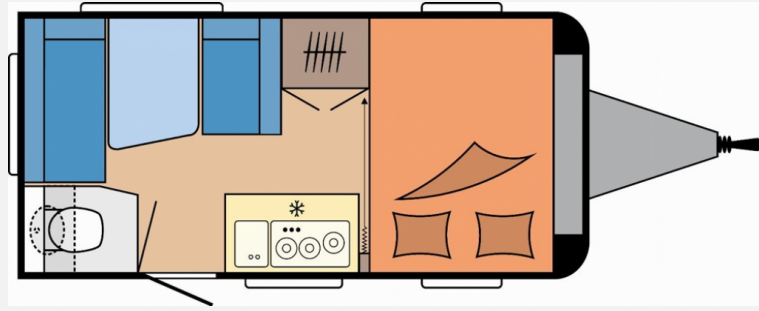

## Hobby OnTour 390 SF

**22.950,- €**

MwSt. ausweisbar

Fahrzeug

Grundriss

Technische Daten

<b>Modell-/Baujahr</b>	2025
<b>Anzahl Schlafplätze</b>	4
<b>Gesamtlänge</b>	580 cm
<b>Gesamtbreite</b>	220 cm
<b>Höhe</b>	263 cm
<b>Umlaufmaß</b>	836 cm
<b>Aufbaulänge</b>	461 cm
<b>Masse in fahrber. Zustand</b>	1011 kg
<b>techn. zul. Gesamtmasse</b>	1200 kg
<b>Zuladung</b>	189 kg
<b>Auflastung</b>	1500 kg
<b>Steckdosen 230V</b>	7
	Doppel-/franz. Bett