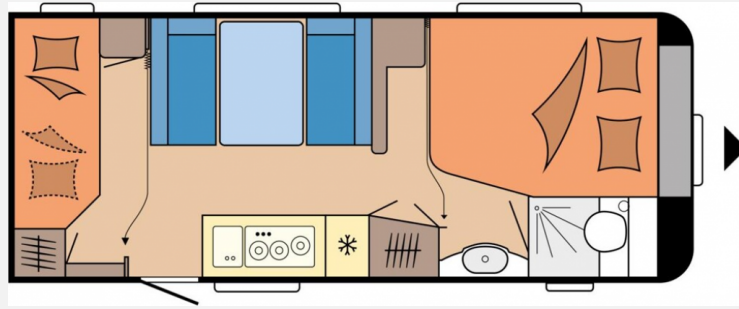

Exposé

Hobby De Luxe 560 KMFe

30.890,- €

MwSt. ausweisbar

Fahrzeug

Grundriss

Technische Daten

| | |
|----------------------------------|---------------------------------|
| Modell-/Baujahr | 2025 |
| Anzahl Schlafplätze | 3 |
| Gesamtlänge | 752 cm |
| Gesamtbreite | 250 cm |
| Höhe | 265 cm |
| Umlaufmaß | 1012 cm |
| Aufbaulänge | 635 cm |
| Masse in fahrber. Zustand | 1492 kg |
| techn. zul. Gesamtmasse | 2000 kg |
| Zuladung | 508 kg |
| Auflastung | 2000 kg |
| Steckdosen 230V | 7 |
| | Etagenbett, Doppel-/franz. Bett |