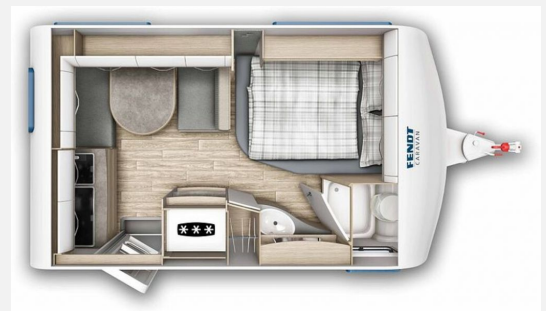

Beschreibung

- Gewichtserhöhung 1.700 kg AAA (Fahrwerk, Bereifung)
- Fliegenschutztüre
- Bianco-Activ-Paket
- Safety-Paket
- Spannbettuch Einzel- /franz.Betten
- Deko-Paket I (Deko-Paket I (2 Filzkörbchen, 2 Kissen, Tischset 2?teilig))

Ausstattung

- Pakete (Autark-Paket)
- Antischlingerkupplung
- Lithium-Batterie, WC, Gas-Anschluss, Fahrradträger

Bilder