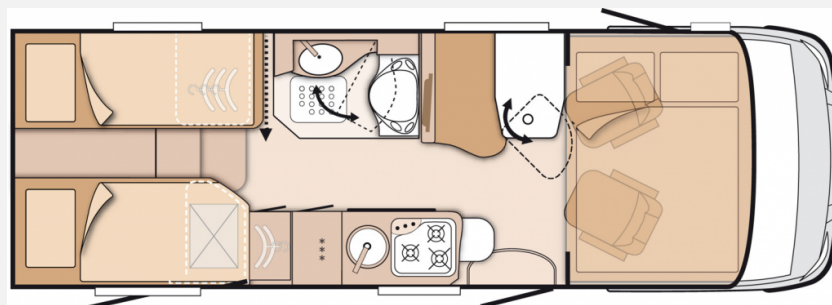

Exposé

Knaus Van TI 650 MEG

62.990,- €

Differenzbesteuerung gemäß §25a

Fahrzeug

Grundriss

Technische Daten

Modell-/Baujahr	2020
Erstzulassung	29.07.2020
TÜV	07/2025
Leistung	103 KW / 140 PS
km Stand	30700 km
Umweltplakette	grün
Schadstoffklasse/-norm	Euro 6
Basisfahrzeug	Fiat Ducato
Motordetails	2,3 Mjet
Getriebe	Schaltgetriebe
Antriebsart	Frontantrieb
Anzahl Schlafplätze	2
Gesamtlänge	703 cm
Gesamtbreite	220 cm
Höhe	276 cm
Aufbauart	Teilintegriert
techn. zul. Gesamtmasse	3500 kg
Sitze mit Gurt	4
Anhängerlast (gebremst)	2000 kg
Anhängerlast (ungebremst)	750 kg
Kraftstoff	Diesel
Farbe	weiß
	Seitensitzgruppe
	Einzelbett

Beschreibung

- SAT Anlage von Oyster vollautomatisch inkl. TV
- Markise
- Radio inkl. Rückfahrkamera und Navigation
- Faltverdunkelung im Fahrerhaus
- Head up Display im Fahrerhaus
- Kurbelstützen im Heck
- Autark-Paket Batterie 95Ah
- DuoControl mit EisEx
- Tempomat
- Lederlenkrad