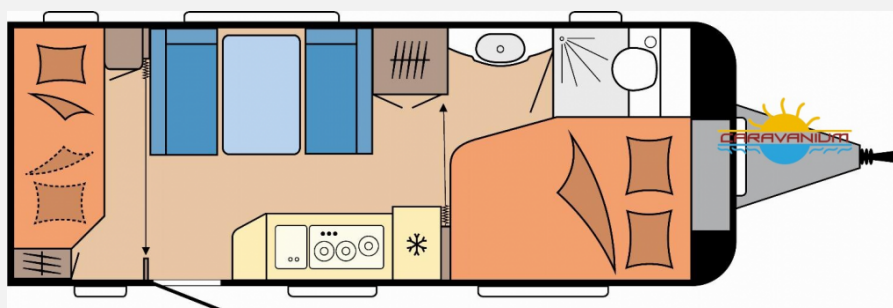

FRÜHJAHRESAKTION
VON 08.02.25 - 31.03.2025

BEIM KAUF GRATIS RANGIERANTRIEB!

Grundriss

Technische Daten

Modell-/Baujahr	2025
Anzahl der Achsen	1
Anzahl Schlafplätze	3
Gesamtlänge	745 cm
Gesamtbreite	230 cm
Höhe	264 cm
Umlaufmaß	1003 cm
Aufbaulänge	627 cm
Masse in fahrber. Zustand	1442 kg
techn. zul. Gesamtmasse	1800 kg
Zuladung	358 kg
Infrastruktur	WC
Heizung	Heizung TRUMA S-3004 mit Warmluftanlage und 12-V-Gebläse
Kühlschrankvolumen	133 l
Gefriervolumen	12 l
Steckdosen 230V	7
Farbe	weiß
	Mittelsitzgruppe
	Doppel-/franz. Bett, Etagenbett

Beschreibung

- 1.800 kg Auflastung mit technischer Änderung für Einachser
- Dunstabzugshaube DOMETIC inkl. Hobby-10-Stufen-Drehzahlregelung
- Leichtmetallfelgen Silber, bis Typ 595
- Teppichboden im Wohnraum, herausnehmbar
- Fernsehgelenkhalter inkl. benötigter Anschlüsse, ohne Videokabel (Cinch)
- Wasserpumpe mit Zusatzschalter
- Fahrradträger THULE, für Deichsel, 2 Fahrräder, Nutzlast 60 kg
- ES HANDELT SICH UM EINEN MIETWAGEN DER SAISON 2025. Dieses Fahrzeug kann auch Gebrauchspuren aufweisen und wird ab September 2025 abgegeben