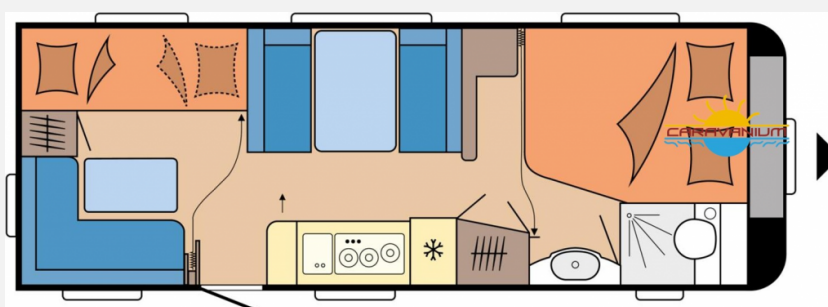

Grundriss

Technische Daten

Modell-/Baujahr	2024
Anzahl der Achsen	2
Anzahl Schlafplätze	3
Gesamtlänge	834 cm
Gesamtbreite	250 cm
Höhe	263 cm
Umlaufmaß	1092 cm
Aufbaulänge	717 cm
Masse in fahrber. Zustand	1681 kg
techn. zul. Gesamtmasse	2200 kg
Zuladung	519 kg
Infrastruktur	WC
Heizung	Heizung TRUMA Combi 6 inkl. 10-Liter-Warmwasseraufbereitung und Frostwächterventil
Kühlschranksvolumen	140 l
Wasservorrat	47 l
Abwassertankvolumen	25 l
Steckdosen 230V	9
Farbe	weiß
	Mittelsitzgruppe
	Doppel-/franz. Bett, Etagenbett