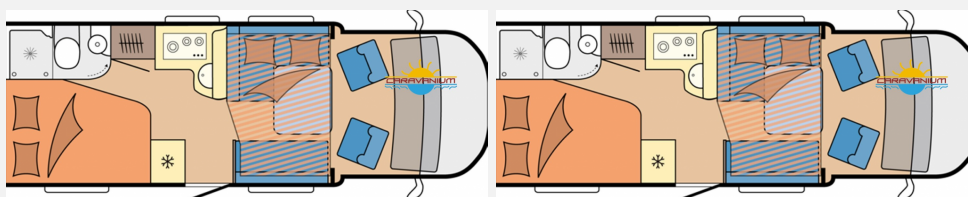

Exposé

Hobby OnTour T 700 FH*AKTION*180PS*AUTOMATIK*

79.999,- €

MwSt. ausweisbar

Fahrzeug

Grundriss

Technische Daten

Modell-/Baujahr	2025
Anzahl der Achsen	2
Leistung	132 KW / 180 PS
Schadstoffklasse/-norm	Euro 6e
Basisfahrzeug	Fiat Ducato
Motordetails	2,2 l
Getriebe	Automatik
Antriebsart	Frontantrieb
Anzahl Schlafplätze	4
Gesamtlänge	701 cm
Gesamtbreite	240 cm
Höhe	289 cm
Aufbauart	Teilintegriert
Masse in fahrber. Zustand	3 kg
techn. zul. Gesamtmasse	4400 kg
Zuladung	4397 kg
Infrastruktur	WC
Sitze mit Gurt	4
Radstand	4035 cm
Anhängerlast (gebremst)	1750 kg
Kraftstoff	Diesel
Heizung	Truma Combi 6
Kühlschrankvolumen	133 l
Wasservorrat	100 l
Abwassertankvolumen	96 l
Ladegerät	25 A
Farbe	weiß
	Doppel-/franz. Bett, Hubbett

Beschreibung

- Zusatzsteckdosen (1 x 12 V / 2 x 230 V / 2 x Kombi USB A / C)
- Polster Kos
- LCD-Bedienpanel TRUMA Combi CP Plus
- Ambientebeleuchtung, Ausführung modellabhängig

Ausstattung

- Klimaanlage