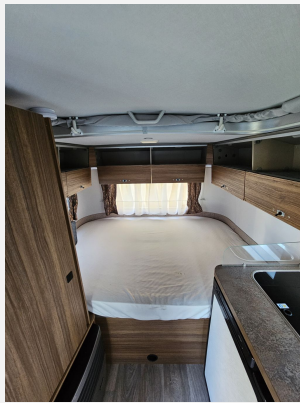

Kein Logo
vorhanden