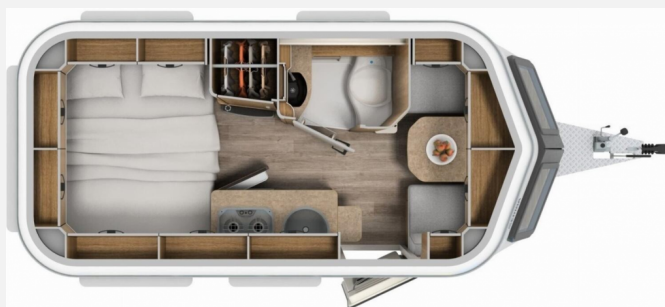

Exposé

Hymer Eriba Eriba Touring 430 Komfort-Paket/ Truma Ultraheat

29.990,- €

MwSt. ausweisbar

Fahrzeug

Grundriss

Technische Daten

Modell-/Baujahr	2024
Anzahl der Achsen	1
Anzahl Schlafplätze	3
Gesamtlänge	554 cm
Gesamtbreite	200 cm
Höhe	227 cm
Innenhöhe	195 cm
Umlaufmaß	700 cm
Aufbaulänge	421 cm
Masse in fahrber. Zustand	971 kg
techn. zul. Gesamtmasse	1100 kg
Zuladung	129 kg
Infrastruktur	WC
Liegeflächen	double_couch (188x140)
Heizung	Gasheizung, 3,5 kW und Truma Ultraheat
Kühlschrankvolumen	81 l
Gefriervolumen	10 l
Wasservorrat	30 l
Wasservorrat (ink Boiler)	5 l
Polster	Wohnwelt-Ventura
Farbe	weiß
	Doppel-/franz. Bett

Beschreibung

- WU Aktion 2025
- Stoffkombination Ventura für Ausstattungslinie Legend
- Komfort-Paket (Fliegenschutz-Rolltür (gesamte Türhöhe), bedienfreundlich durch seitliche Führung, Komfort-Plissee-Rollos, Steckdosenpaket (2 x 230 V Steckdosen und 1 x USB-Doppelsteckdose), Abfalleimer in Eingangstür integriert, Spülenabdeckung mit Schneidebrett für Edelstahlspüle, Zusätzlicher Vergrößerungsspiegel mit Magnethalterung)
- Duschausrüstung mit Brausekopf und Duschvorhang
- 30 l Frischwassertank mit Füllstandsanzeige
- 10 l Gasboiler mit 230 V Heizstab
- Elektrische Zusatzheizung Truma Ultraheat (Drei Stufen: 500/ 1000/ 2000 Watt)
- Sitzgruppe im Heck mit Ausstellfenster links
- Warmluftverteilung mit elektrischem Gebläse (12 V)
- Chrompaket mit Außenbauteilen in Chrom und Radlaufblende sowie Rückleuchten in Retrodesign
- Reserverad auf Stahlfelge inkl. Halterung (unterflur), abschließbar
- Komfortpolster für die Bugsitzgruppe (lose beigelegt)