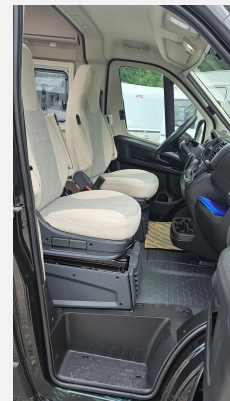

Exposé

Carado pro CV 640

63.990,- €

MwSt. ausweisbar

Fahrzeug

Grundriss

Technische Daten

Modell-/Baujahr	2024
Leistung	103 KW / 140 PS
Schadstoffklasse/-norm	Euro 6d
Basisfahrzeug	Fiat Ducato
Motordetails	2.2 Multijet
Getriebe	Automatik
Anzahl Schlafplätze	2
Gesamtlänge	636 cm
Gesamtbreite	205 cm
Höhe	273 cm
Innenhöhe	190 cm
Aufbauart	Campervan
Masse in fahrber. Zustand	3054 kg
techn. zul. Gesamtmasse	3500 kg
Zuladung	446 kg
Infrastruktur	WC
Liegeflächen	Einzelbett (184x86)
Sitze mit Gurt	4
Radstand	404 cm
Kraftstoff	Diesel
Heizung	Combi 6E
Polster	weiß
Steckdosen 230V	3
Steckdosen USB	2
Farbe	schwarz
	Einzelbett

Ausstattung

- Multifunktionslenkrad, Lederlenkrad, Tempomat
- Markise
- Klimaautomatik
- Kompressor-Kühlschrank
- Isofix

Verkäufer

Wohnmobile United
Frau Bianca Seebald
Rudolf-Braas-Str. 3-5
61381 Friedrichsdorf