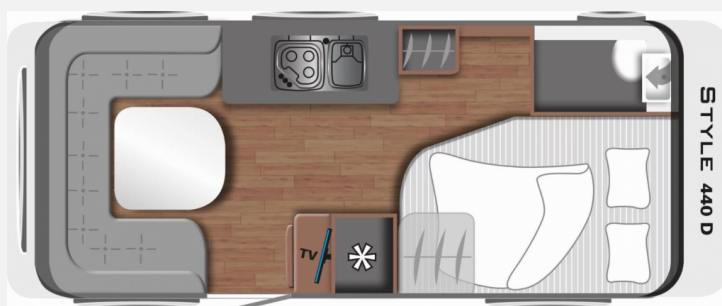

Exposé

LMC Style 440 D

25.700,- €

MwSt. ausweisbar

Fahrzeug

Grundriss

Technische Daten

Modell-/Baujahr	2024
Anzahl Schlafplätze	4
Gesamtlänge	682 cm
Gesamtbreite	233 cm
Höhe	261 cm
Innenhöhe	198 cm
Umlaufmaß	962 cm
Aufbaulänge	560 cm
Masse in fahrber. Zustand	1207 kg
techn. zul. Gesamtmasse	1700 kg
Zuladung	493 kg
Infrastruktur	WC
Liegeflächen	double_couch (212x132/148)
Farbe	weiß
	Doppel-/franz. Bett

Beschreibung

- LMC Sonderverkauf 2024
- WU Weihnachtsgeldaktion bis zum 31.12.2024
- Zul. Gesamtgewicht 1.700 kg bei 1.700 kg Chassis - Chassiswechsel
- Polster Style Dunit
- Style Paket (Vorbereitung TV-Platz, Vorzeltleuchte LED, Deichselabdeckung, Reserveradhalterung im Flaschenkasten, Fliegenschutztür, LED-Ambientebeleuchtung, Therme für Warmwasserversorgung, Umluftanlage 230 V, Eingangstür mit Fenster, einteilig inkl. Abfalleimer, Abwassertank 25 l rollbar, Frischwassertankanzeige, 2x USB-Steckdose für Stromschiene, Dachverstärkung inkl. Vorbereitung für Klimaanlage, Stützrad mit Stützlastanzeige, Stabilformstützen inkl. Tellerfüßen, Dachhaube 960 x 655 mm)
- Dusch-Paket (Duscharmatur, Duschvorhang mit Schiene, Duschwanneneinlage aus Holz, Duschwanne)
- Ausstellfenster Waschraum (Milchglas)