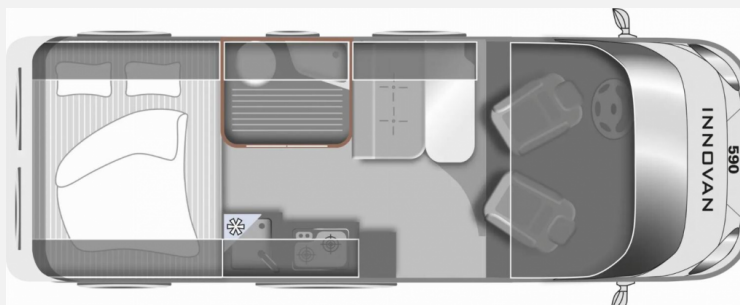

Exposé

LMC Innovan Active 590 active

68.900,- €

MwSt. ausweisbar

Fahrzeug

Grundriss

Technische Daten

Modell-/Baujahr	2024
Leistung	96 KW / 130 PS
Basisfahrzeug	Ford Transit
Getriebe	Schaltgetriebe
Antriebsart	Frontantrieb
Anzahl Schlafplätze	2
Gesamtlänge	598 cm
Gesamtbreite	211 cm
Höhe	292 cm
Innenhöhe	208 cm
Aufbauart	Campervan
Masse in fahrber. Zustand	2907 kg
techn. zul. Gesamtmasse	3500 kg
Zuladung	593 kg
Infrastruktur	WC
Liegeflächen	double_couch (202x148)
Sitze mit Gurt	4
Radstand	375 cm
Kraftstoff	Diesel
Wasservorrat	100 l
Abwassertankvolumen	90 l
Farbe	weiß
	Doppel-/franz. Bett

Beschreibung

- LMC Sonderverkauf 2024
- Ford 96 kW (130 PS) - EURO 6d temp final
- Außenfarbe Grey Matter
- Wohnwelt Granit
- Innovan Ford Paket (16" Aluminiumfelge, Beifahrerairbag, Handschuhfach mit Deckel (abschließbar), Heckscheibe beheizbar, Klimaanlage, Scheinwerfer mit statischen Abbiegelicht, Trend Innenraum, Fliegenschutzür, Kleiderstange in der Nasszelle, Fenster im Bad, Breite Einstiegsstufe, Duschausstattung, Duschwanneneinlage aus Holz, Faltrollossystem Fahrerhaus, Markise, Drehplatte Tischerverweiterung, Dachhaube Midi-Heki (Sitzgruppe), Komfortable Sitze inkl. Armlehnen, USB-Steckdose in Stromschiene, Spannbettuch uni Doppelbett, Abwassertank isoliert, Zusatzpolster Notbett, TV-Vorbereitung, Abwassertank elektrisch beheizt)
- Entfall Scheinwerfer Abblendlicht Bi-Xenon Scheinwerfer mit statischem Kurvenlicht und LED-Tagfahrlicht
- Sicherheitspaket Ford (Nebelscheinwerfer, Parkpilotsystem vorne und hinten, Rückfahrkamera, LED Downlight (Hecktüren), Multifunktionsdisplay 4")