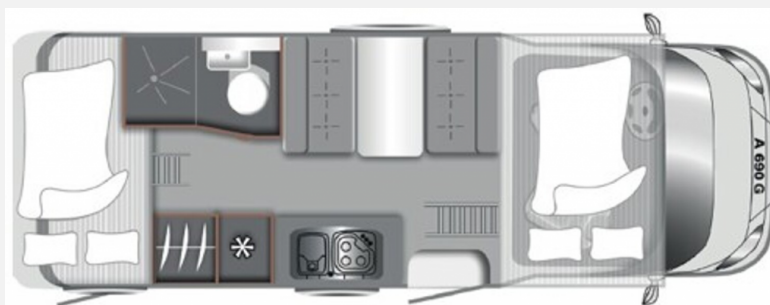

Exposé

LMC Tourer A 690 Fiat

53.500,- €

MwSt. ausweisbar

Fahrzeug

Grundriss

Technische Daten

Modell-/Baujahr	2024
Erstzulassung	28.05.2024
Anzahl der Achsen	2
Leistung	103 KW / 140 PS
km Stand	19900 km
Umweltplakette	grün
Schadstoffklasse/-norm	Euro 6d-Temp
Basisfahrzeug	Fiat Ducato
Motordetails	2,2 l
Getriebe	Schaltgetriebe
Antriebsart	Frontantrieb
Anzahl Schlafplätze	6
Gesamtlänge	699 cm
Gesamtbreite	232 cm
Höhe	305 cm
Aufbauart	Alkoven
Masse in fahrber. Zustand	2851 kg
techn. zul. Gesamtmasse	3500 kg
Zuladung	649 kg
Infrastruktur	WC
Liegeflächen	double_couch (208x143-120) alcoven_bed (213x140)
Sitze mit Gurt	6
Kraftstoff	Diesel
Heizung	Truma Heizung Combi 4D mit Bedienteil CP classic (Dieselheizung)
Polster	Rhyolith
Farbe	weiß
	Face-to-Face Sitzgruppe
	Doppel-/franz. Bett, Alkovenbett