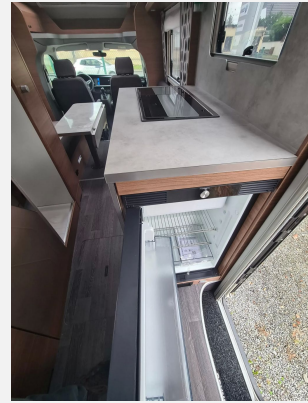

CARAVAN - KROKOR - COTTBUS

Verkäufer

CARAVAN-KROKOR
Herr 1. Matthias Krokor
Klein Oßniger Str.12 an der B169
03116 Drebkau OT Kl. Oßnig

☎ 0355 - 53 72 71

FAX 0355 - 5261117

✉ info@caravan-krokor.de