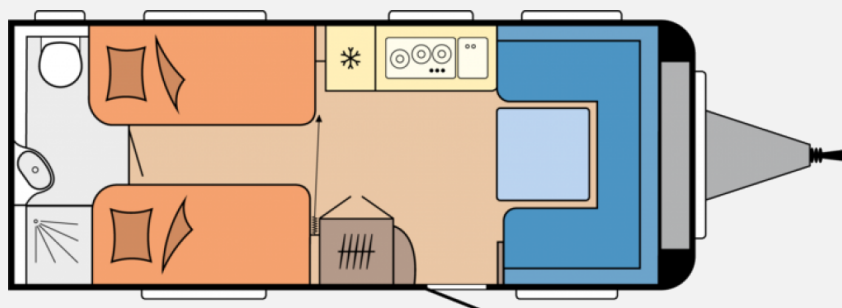

Exposé

Hobby Prestige 560 WLU AUTARKPAKET

35.690,- €

MwSt. ausweisbar

Fahrzeug

Grundriss

Technische Daten

Modell-/Baujahr	2025
Anzahl der Achsen	1
Anzahl Schlafplätze	4
Gesamtlänge	752 cm
Gesamtbreite	250 cm
Höhe	264 cm
Innenhöhe	195 cm
Umlaufmaß	1012 cm
Aufbaulänge	635 cm
techn. zul. Gesamtmasse	2000 kg
Auflastung	2000 kg
Infrastruktur	Küche WC
Liegeflächen	Seite (223x135/ 130) Heck (194x85) Heck (190x85)
Heizung	Heizung TRUMA Combi 6 inkl. 10-Liter-Warmwasseraufbereitung und Frostwächterventil
Kühlschrankvolumen	133 l
Gefriervolumen	12 l
Wasservorrat	47 l
Abwassertankvolumen	23 l
Batterie	150 Ah
Polster	Cara
Steckdosen 230V	10
Farbe	weiß
	Rundsitzgruppe
	Einzelbett