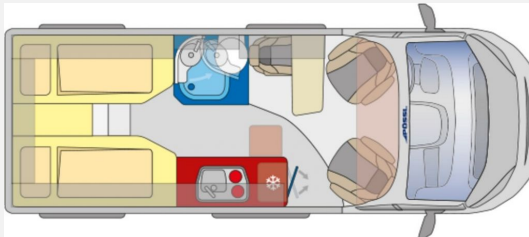

Beschreibung

- All-In-Paket (Klimaautomatik, Captain Chair drehbar, Induktives Laden, Lackierte Stoßfänger/Radlaufverbreiterungen (light/heavy), Alufelgen, Lederlenkrad, Radiovorbereitung inkl. Lautsprecher, DAB Antenne, Cup-Holder, Digitales Cockpit, Nebelscheinwerfer, Techno Trim Armaturenbrett, Lenkrad mit Bedienelementen, Spiegel elektr. verstell- und beheizbar, USB Ladeanschluss, Verdunkelung Fahrerhaus (nicht Concorde Compact), Ladebooster)
- Holzdekor Mokka
- Kamera im Heck
- Paket "Lounge" inkl. 10" Radio mit Navigation
- Truma Bedienteil iNet X
- Fenster - Toilettenfenster
- Pössl Vorracht

Ausstattung

- Lederlenkrad, Servolenkung, Multifunktionslenkrad, Zentralverriegelung, Rußpartikelfilter
- Android Auto, Apple CarPlay, Navigationssystem, Rückfahrkamera
- Radio, Radio DAB, Kompressor Kühlschrank, WC

Bilder

Verkäufer

Ullrich Caravaning GmbH
Herr Fabian Lex
Heerser Weg 45
32108 Bad Salzuflen

☎ 05222 / 9255-65

✉ fabian.lex@ullrich-caravaning.de