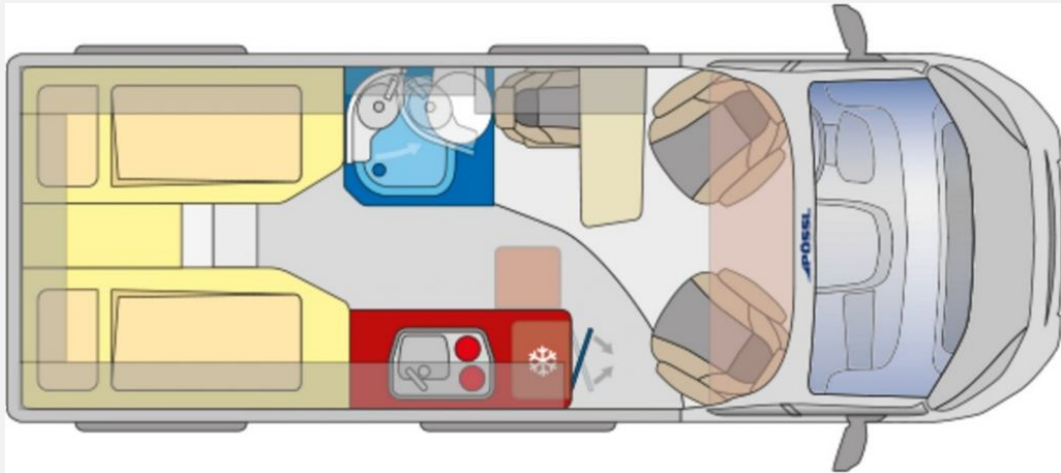

Exposé

Pössl Summit Shine 600 L Fiat 140 PS

61.990,- €

MwSt. ausweisbar

Fahrzeug

Technische Daten

Modell-/Baujahr	2025
verfügbar ab	22.05.2025
Leistung	103 KW / 140 PS
Schadstoffklasse/-norm	Euro 6e
Basisfahrzeug	Fiat Ducato
Motordetails	2,2 l MultiJet
Getriebe	Schaltgetriebe
Anzahl Schlafplätze	2
Gesamtlänge	599 cm
Gesamtbreite	205 cm
Höhe	258 cm
Aufbauart	Campervan
Masse in fahrber. Zustand	2784 kg
techn. zul. Gesamtmasse	3500 kg
Zuladung	716 kg
Sitze mit Gurt	3
Radstand	404 cm
Anhängerlast (gebremst)	2500 kg
Anhängerlast (ungebremst)	750 kg
Kraftstoff	Diesel
Heizung	Truma Combi 4
Kühlschrankvolumen	100.00 l
Gefriervolumen	8.00 l
Wasservorrat	100 l
Abwassertankvolumen	100 l
Ladegerät	16.00 A
Batterie	95.00 Ah
Polster	Giorgio Lucente
Steckdosen 230V	3
	Einzelbett

Beschreibung

- All-In-Paket (Klimaautomatik, Captain Chair drehbar, Induktives Laden, Lackierte Stoßfänger/Radlaufverbreiterungen (light/heavy), Alufelgen, Lederlenkrad, Radiovorbereitung inkl. Lautsprecher, DAB Antenne, Cup-Holder, Digitales Cockpit, Nebelscheinwerfer, Techno Trim Armaturenbrett, Lenkrad mit Bedienelementen, Spiegel elektr. verstell- und beheizbar, USB Ladeanschluss, Verdunkelung Fahrerhaus (nicht Concorde Compact), Ladebooster)
- Holzdekor Mokka
- Kamera im Heck
- Paket "Lounge" inkl. 10" Radio mit Navigation
- Truma Bedienteil iNet X
- Fenster - Toilettenfenster
- Pössl Vorracht

Ausstattung

- Lederlenkrad, Servolenkung, Multifunktionslenkrad, Zentralverriegelung, Rußpartikelfilter
- Android Auto, Apple CarPlay, Navigationssystem, Rückfahrkamera
- Radio, Radio DAB, Kompressor Kühlschrank, WC