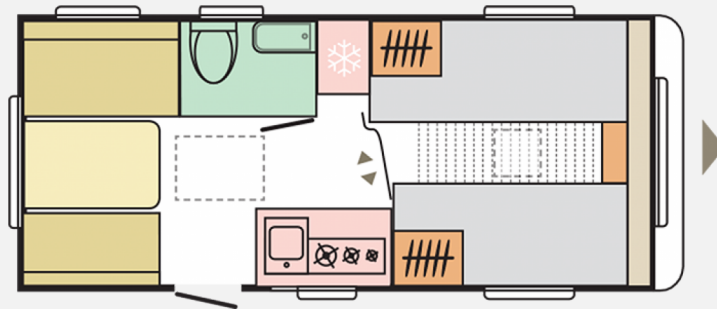

Exposé

Adria Aviva 492 LU

22.890,- €

MwSt. ausweisbar

Fahrzeug

Grundriss

Technische Daten

Modell-/Baujahr	2025
Anzahl der Achsen	1
Anzahl Schlafplätze	5
Gesamtlänge	685 cm
Gesamtbreite	230 cm
Höhe	259 cm
Innenhöhe	195 cm
Umlaufmaß	940 cm
Aufbaulänge	538 cm
Masse in fahrber. Zustand	1115 kg
techn. zul. Gesamtmasse	1500 kg
Zuladung	385 kg
Infrastruktur	Küche WC
Liegeflächen	Bug (200x80) Bug (185x80) Bug (185x50) Heck (210x109)
Heizung	S 3004
Kühlschrankvolumen	140 l
Wasservorrat	50 l
Abwassertankvolumen	20 l
Polster	Stoff Mauve Damask
Farbe	weiß
	Face-to-Face Sitzgruppe
	Einzelbett