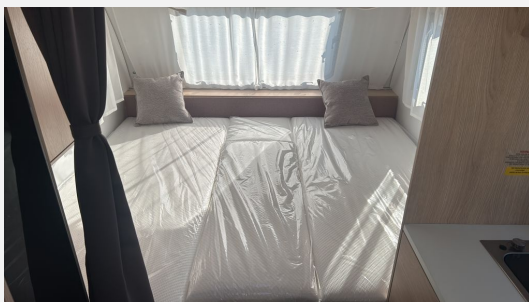

Beschreibung

- Optionspolster "Mauve Damask"
- Fußboden-Temperierung elektrisch
- Autark-Vorbereitung
- Auflastung 1350 auf 1500kg
- Fliegenschutz an Eingangstür oben
- TÜV, Brief und Transport
- Listenpreis: 23.502,-€

Gern nehmen wir Ihr Fahrzeug in Zahlung. Finanzierung leicht möglich, fragen Sie nach unseren günstigen Konditionen!

Irrtümer und Änderungen vorbehalten

Ausstattung

- Gasheizung

Irrtümer und Änderungen vorbehalten

Bilder