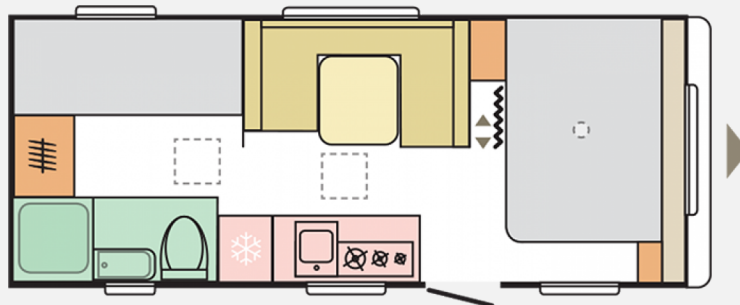

Exposé

Adria Aviva 563 PT

25.390,- €

MwSt. ausweisbar

Fahrzeug

Grundriss

Technische Daten

Modell-/Baujahr	2025
Anzahl der Achsen	1
Anzahl Schlafplätze	6
Gesamtlänge	761 cm
Gesamtbreite	246 cm
Höhe	259 cm
Innenhöhe	195 cm
Umlaufmaß	1010 cm
Aufbaulänge	641 cm
Masse in fahrber. Zustand	1355 kg
techn. zul. Gesamtmasse	1800 kg
Infrastruktur	Küche WC
Liegeflächen	Bug (190x135) Seite (194x110-98) Etagenbett (2x 195x72)
Heizung	S 3004
Kühlschrankvolumen	140 l
Wasservorrat	50 l
Abwassertankvolumen	20 l
Polster	Stoff Silver Ash
Farbe	weiß
	Rundsitzgruppe
	Doppel-/franz. Bett, Etagenbett