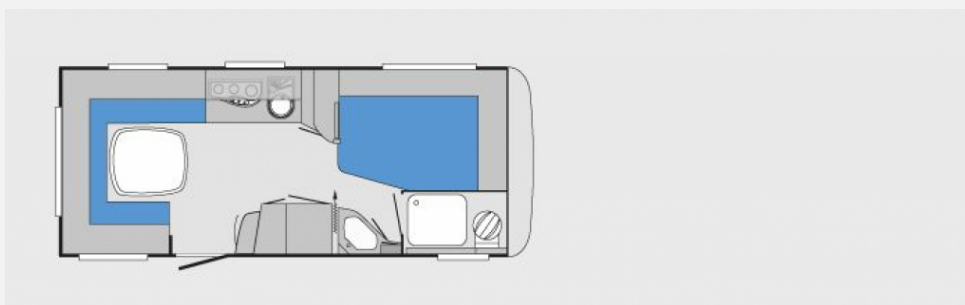

Exposé

Knaus Südwind 500 FU

14.990,- €

Differenzbesteuerung gemäß §25a

Fahrzeug

Grundriss

Technische Daten

Erstzulassung	29.10.2009
Gesamtlänge	732 cm
Gesamtbreite	229 cm
Höhe	254 cm
Masse in fahrber. Zustand	1205 kg
techn. zul. Gesamtmasse	1500 kg
Zuladung	280 kg

Beschreibung

Knaus Südwind white Edition

- Glattblech ausführung
- getönte Scheiben
- Mover Rangierhilfe
- Vorzelt
- Warmwasserboiler
- Stabilisator
- Deichselabdeckung
- TV

Irrtümer und Änderungen vorbehalten