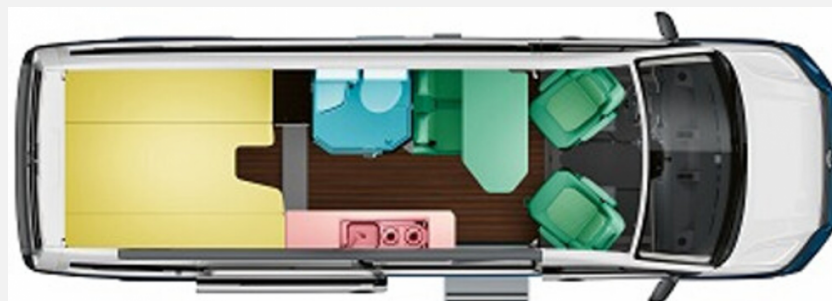

Kein Logo
vorhanden

Exposé

VW Grand California 680 Park Pilot Combi6E ACC DAB+

69.450,- €

MwSt. ausweisbar

Fahrzeug

Grundriss

Kein Logo
vorhanden

Technische Daten

Modell-/Baujahr	2023
Anzahl der Achsen	2
Leistung	130 KW / 177 PS
km Stand	37666 km
Umweltplakette	grün
Schadstoffklasse/-norm	Euro 6d
Basisfahrzeug	VW Crafter
Motordetails	2,0 Ltr.
Getriebe	Automatik
Antriebsart	Frontantrieb
Anzahl Schlafplätze	2
Gesamtlänge	684 cm
Gesamtbreite	204 cm
Höhe	284 cm
Innenhöhe	218 cm
Aufbauart	Campervan
techn. zul. Gesamtmasse	3500 kg
Infrastruktur	WC
Liegeflächen	Einzelbett (200x167)
Sitze mit Gurt	2
Radstand	449 cm
Anhängerlast (gebremst)	2500 kg
Anhängerlast (ungebremst)	750 kg
Kraftstoff	Diesel
Heizung	Truma Combi 6E
Kühlschrankvolumen	70 l
Wasservorrat	110 l
Abwassertankvolumen	90 l
Batterie	92 Ah
Steckdosen 230V	3
Steckdosen 12V	3
Steckdosen USB	4
Farbe	silber
	Seitensitzgruppe
	Einzelbett

Beschreibung

- Reflexsilber / Indiumgrau Metallic
- Müdigkeitserkennung
- Rückfahrkamera
- Notrufsystem eCall
- Ganzjahresreifen
- Markise
- California Klappstühle und Tisch
- Heckfahrradträger für 2 Fahrräder
- Toilette mit SOG
- Heizung Combi 6E
- Ambientebeleuchtung Farbe einstellbar
- Multifunktionslenkrad beheizbar
- Sitzheizung Fahrer und Beifahrerseite
- Verbundglas-Frontscheibe beheizbar
- Umfeldbeobachtungssystem mit City-Notbremsfunktion
- Außenspiegel, elektrisch einstell-, beheiz-, anklappbar
- Blind Spot Sensor inkl. Ausparkassistent
- Geschwindigkeitsbegrenzer
- Nebelscheinwerfer inkl. Abbiegelicht
- Trittstufenbeleuchtung
- Park Pilot im Front- und Heckbereich
- Garantieverlängerung bis 03.2026 max 60tkm