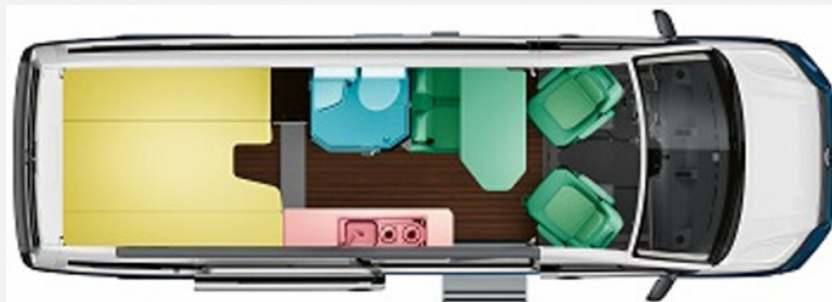

Exposé

VW Grand California 680 Park Pilot Combi6E ACC DAB+

69.450,- €

MwSt. ausweisbar

Fahrzeug

Grundriss

Kein Logo
vorhanden

Technische Daten

Modell-/Baujahr	2023
Anzahl der Achsen	2
Leistung	130 KW / 177 PS
km Stand	37666 km
Umweltplakette	grün
Schadstoffklasse/-norm	Euro 6d
Basisfahrzeug	VW Crafter
Motordetails	2,0 Ltr.
Getriebe	Automatik
Antriebsart	Frontantrieb
Anzahl Schlafplätze	2
Gesamtlänge	684 cm
Gesamtbreite	204 cm
Höhe	284 cm
Innenhöhe	218 cm
Aufbauart	Campervan
techn. zul. Gesamtmasse	3500 kg
Infrastruktur	WC
Liegeflächen	Einzelbett (200x167)
Sitze mit Gurt	2
Radstand	449 cm
Anhängerlast (gebremst)	2500 kg
Anhängerlast (ungebremst)	750 kg
Kraftstoff	Diesel
Heizung	Truma Combi 6E
Kühlschrankvolumen	70 l
Wasservorrat	110 l
Abwassertankvolumen	90 l
Batterie	92 Ah
Steckdosen 230V	3
Steckdosen 12V	3
Steckdosen USB	4
Farbe	silber
	Seitensitzgruppe
	Einzelbett