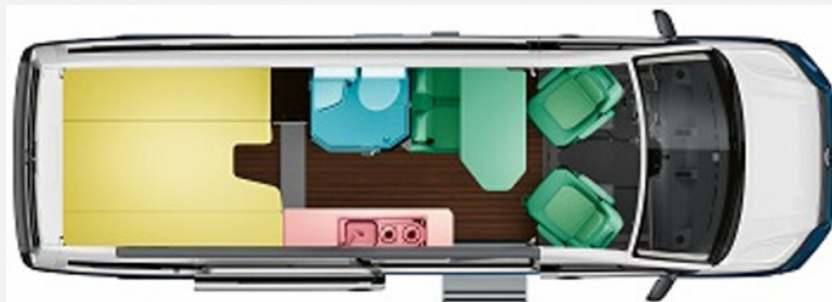

Exposé

VW Grand California 680 Park Pilot Combi6E ACC DAB+

69.450,- €

MwSt. ausweisbar

Fahrzeug

Grundriss

Kein Logo
vorhanden

Technische Daten

Modell-/Baujahr	2023
Anzahl der Achsen	2
Leistung	130 KW / 177 PS
km Stand	35820 km
Umweltplakette	grün
Schadstoffklasse/-norm	Euro 6d
Basisfahrzeug	VW Crafter
Motordetails	2,0 Ltr.
Getriebe	Automatik
Antriebsart	Frontantrieb
Anzahl Schlafplätze	2
Gesamtlänge	684 cm
Gesamtbreite	204 cm
Höhe	284 cm
Innenhöhe	218 cm
Aufbauart	Campervan
techn. zul. Gesamtmasse	3500 kg
Infrastruktur	WC
Liegeflächen	Einzelbett (200x167)
Sitze mit Gurt	2
Radstand	449 cm
Anhängerlast (gebremst)	2500 kg
Anhängerlast (ungebremst)	750 kg
Kraftstoff	Diesel
Heizung	Truma Combi 6E
Kühlschrankvolumen	70 l
Wasservorrat	110 l
Abwassertankvolumen	90 l
Batterie	92 Ah
Steckdosen 230V	3
Steckdosen 12V	3
Steckdosen USB	4
Farbe	silber
	Seitensitzgruppe
	Einzelbett