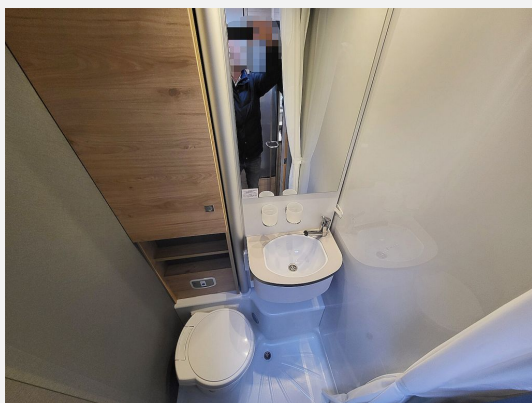

Verkäufer

Glück Freizeit GmbH
Herr Siegfried Weber
Ohmstraße 16
85254 Sulzemoos

☎ 08135-937155

FAX 08135-937151

✉ siegfried.weber@glueck-freizeitmarkt.de