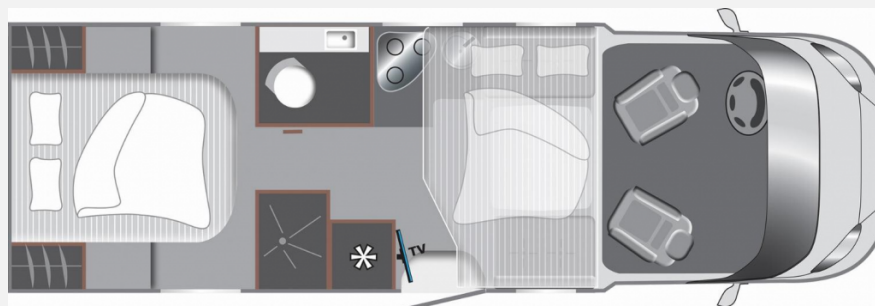

Kein Logo
vorhanden

Exposé

LMC Tourer Lift H 720 Fiat / Sonderpreis

82.900,- €

MwSt. ausweisbar

Fahrzeug

Grundriss