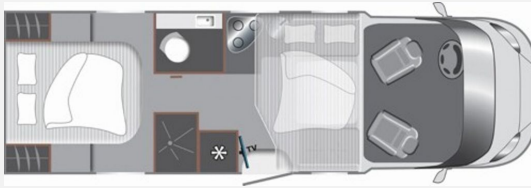

Kein Logo
vorhanden